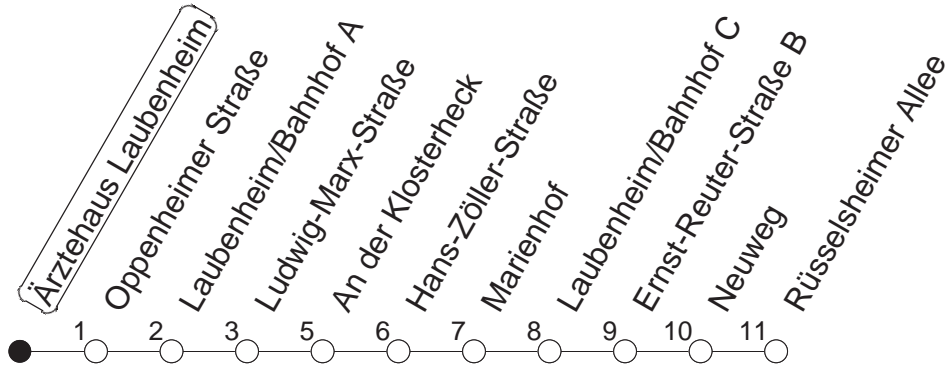

90

Ärztehaus Laubenheim

BUS

→ Laubenheim/Rüsselsheimer Allee

🕒	Nächte auf Mo.-Fr.	Nächte auf Sa.	Nächte auf Sonn-/Feiertage	Besondere Feiertage*
23	17 47			17 47
0	17			17
1	17	17 47	17 47	17
2		17	17	17
3		18	18	17
4		17	17	17
5		17	17	17
6		17	17	17
7			17	17 _{So}
8			17	17 _{So}

so : Nicht an Samstagmorgen

gültig ab: 13.12.20

* Nächte 25. auf 26. u. 26. auf 27.12.; 01. auf 02.01.; Karfreitag auf -samstag; Ostersonntag auf -montag; 01. auf 02.05; Pfingstsonntag auf -montag

Weitere Infos im Verkehrs Center Mainz (Tel. 0 61 31 - 12 77 77) und www.mainzer-mobilitaet.de