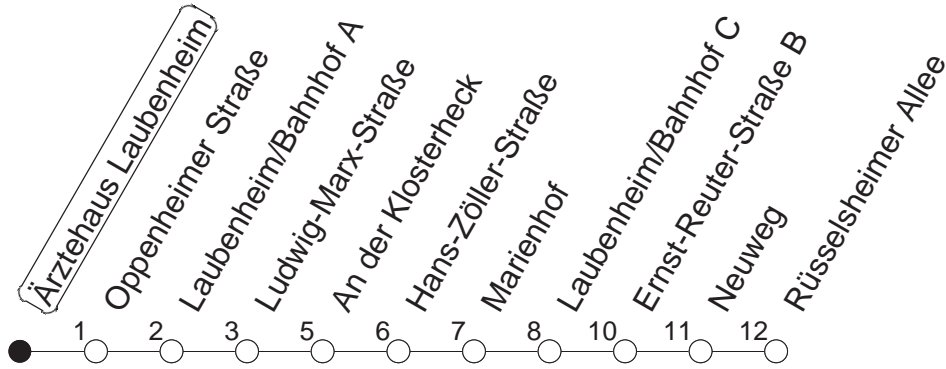

# Ärztehaus Laubenheim

BUS

→ Laubenheim/Rüsselsheimer Allee

🕒	Nächte auf Mo.-Fr.		Nächte auf Sa.		Nächte auf Sonn-/Feiertage		Besondere Feiertage*	
<b>23</b>	16	46					16	46
<b>0</b>	16						16	
<b>1</b>	16		16	46	16	46	19	
<b>2</b>			16		16		19	
<b>3</b>			16		16		16	
<b>4</b>			16		16		16	
<b>5</b>			16		16		16	
<b>6</b>			16		16		16	
<b>7</b>					16		16 <sub>n</sub>	
<b>8</b>					16		16 <sub>n</sub>	