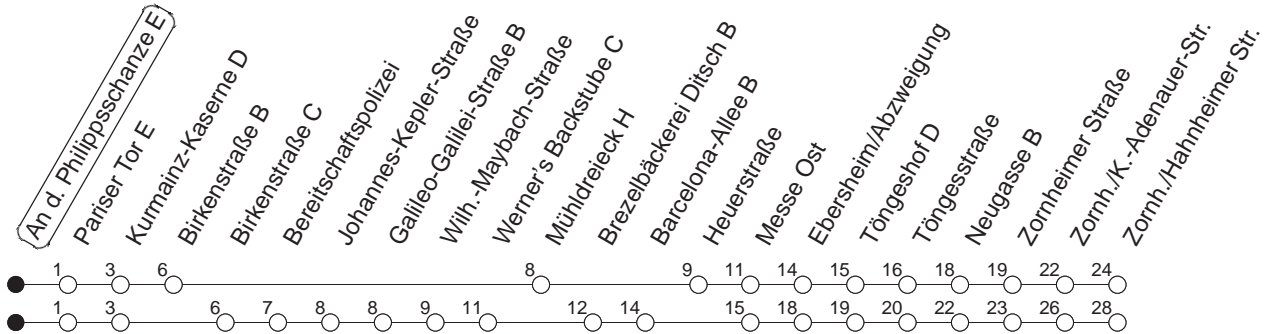

67

An der Philippschanze E

BUS

→ Zornheim/Hahnheimer Straße

🕒	Mo.-Fr. (Schule)	Mo.-Fr. (Ferien)	Samstag	Sonn-/Feiertag
4	19 _w	19 _w		
5	19 _w 49 _w	19 _w 49 _w		
6	12 _w 42 _w	12 _w 42 _w		
7	12 _w 42 _w	12 _w 42 _w		
8	12 _w 42 _M	12 _w 42 _M		
9				
10				
11				
12				
13	12 24 42	12 42		
14	12 42	12 42		
15	12 42	12 42		
16	17 42	17 42		
17	12 42	12 42		
18	12 42	12 42		
19	12	12		

w : Über Wilhelm-Maybach-Straße

M : Über Wilhelm-Maybach-Straße bis Mühlendreieck

gültig ab: 13.12.20

Ferien in RLP: 21.12.20-06.01.21 / 29.03.-06.04. / 25.05.-02.06. / 19.07.-27.08. / 11.10.-22.10.21.

Weitere Infos im Verkehrs Center Mainz (Tel. 0 61 31 - 12 77 77) und www.mainzer-mobilitaet.de