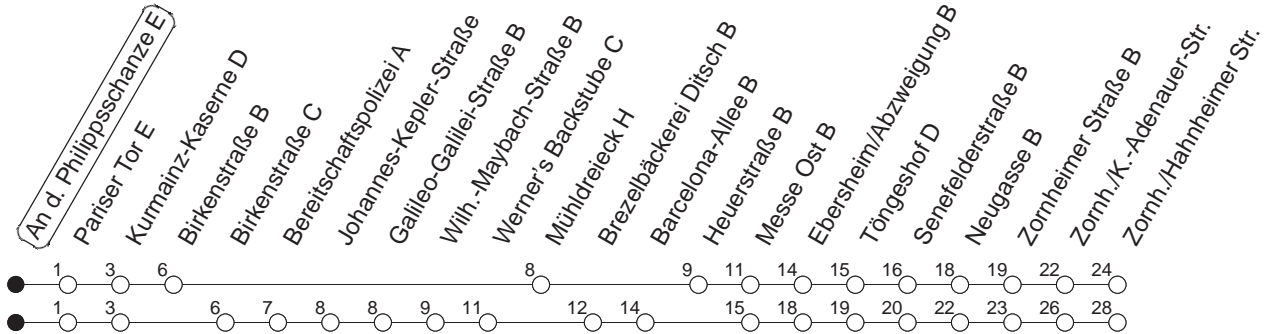

67

An der Philippschanze E

BUS

→ **Zornheim/Hahnheimer Straße**

🕒	Mo.-Fr. (Schule)	Mo.-Fr. (Ferien)		Samstag	Sonn-/Feiertag
4	19 _w	19 _w			
5	19 _w	50 _w	19 _w	50 _w	
6	13 _w	43 _w	13 _w	43 _w	
7	03 _w	13 _w	43 _w	13 _w	43 _w
8	13 _w	43 _B	13 _w	43 _B	
9					
10					
11					
12					
13	13	23	43	13	43
14	13	43	13	43	
15	13	43	13	43	
16	16	43	16	43	
17	13	43	13	43	
18	13	43	13	43	
19	13		13		

w : Über Wilhelm-Maybach-Straße

B : Nur bis Hechtsheim/Barcelona-Allee, über Wilhelm-Maybach-Straße

gültig ab: ab 11.12.2022

Ferien in RLP: 23.12.22 - 02.01.23 / 03.04. - 11.04. / 19.05. / 30.05. - 09.06. / 24.07. - 01.09. / 16.10. - 27.10.23