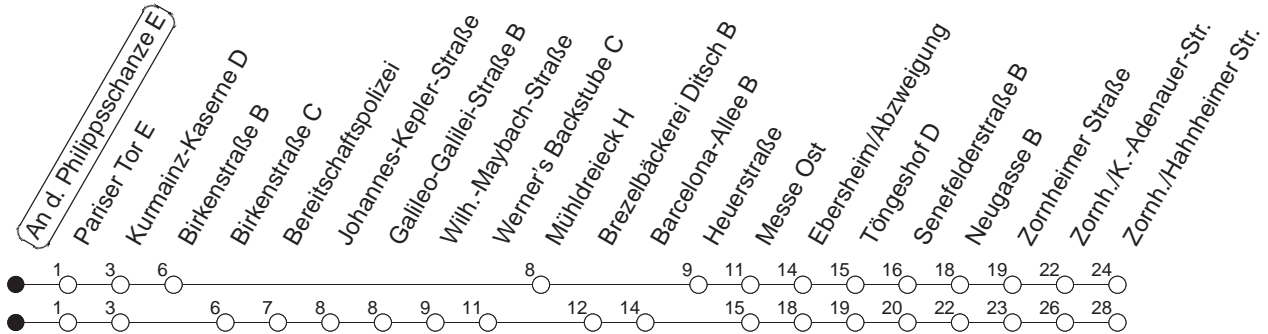

## An der Philippschanze E

**BUS**

→ **Zornheim/Hahnheimer Straße**

🕒	Mo.-Fr. (Schule)	Mo.-Fr. (Ferien)	Samstag	Sonn-/Feiertag
4	19 <sub>w</sub>	19 <sub>w</sub>		
5	19 <sub>w</sub> 49 <sub>w</sub>	19 <sub>w</sub> 49 <sub>w</sub>		
6	13 <sub>w</sub> 43 <sub>w</sub>	13 <sub>w</sub> 43 <sub>w</sub>		
7	03 <sub>w</sub> 13 <sub>w</sub> 43 <sub>w</sub>	13 <sub>w</sub> 43 <sub>w</sub>		
8	13 <sub>w</sub> 43 <sub>B</sub>	13 <sub>w</sub> 43 <sub>B</sub>		
9				
10				
11				
12				
13	13    23    43	13    43		
14	13    43	13    43		
15	13    43	13    43		
16	16    43	16    43		
17	13    43	13    43		
18	13    43	13    43		
19	13	13		

w : Über Wilhelm-Maybach-Straße

B : Nur bis Hechtsheim/Barcelona-Allee, über Wilhelm-Maybach-Straße

gültig ab: 01.04.22

Ferien in Rheinland-Pfalz: 11.04. - 22.04. / 27.05. / 17.06. / 25.07. - 02.09. / 17.10. - 31.10.22.