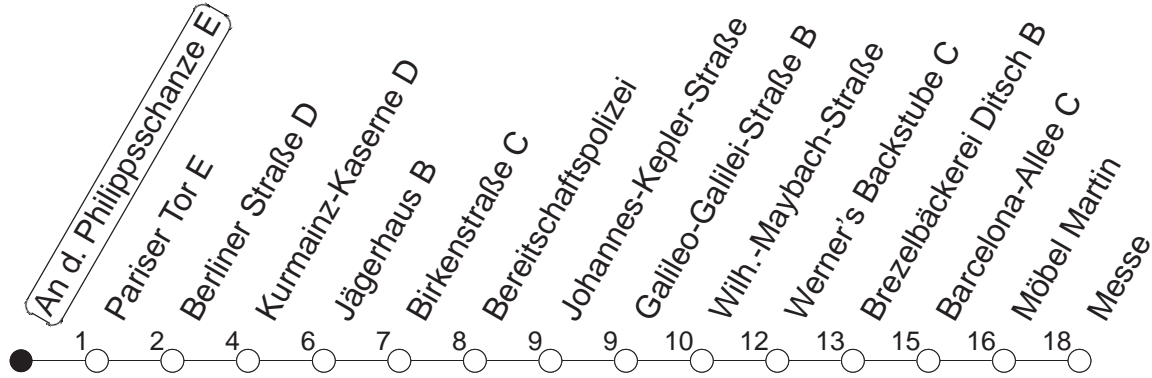

69

An der Philippschanze E

BUS

→ Hechtsheim/Messe

🕒	Mo.-Fr. (Schule)			Mo.-Fr. (Ferien)			Samstag	Sonn-/Feiertag
5	35			35				
6	05	28	58	05	28	58		
7	28	58		28	58			
8	28	58		28	58			
9	28			28				
10								
11								
12								
13	28	58		28	58			
14	28	58		28	58			
15	28	58		28	58			
16	28	58		28	58			
17	28	58		28	58			
18	28			28				

gültig ab: 13.12.20

Ferien in RLP: 21.12.20-06.01.21 / 29.03.-06.04. / 25.05.-02.06. / 19.07.-27.08. / 11.10.-22.10.21.

Weitere Infos im Verkehrs Center Mainz (Tel. 0 61 31 - 12 77 77) und www.mainzer-mobilitaet.de