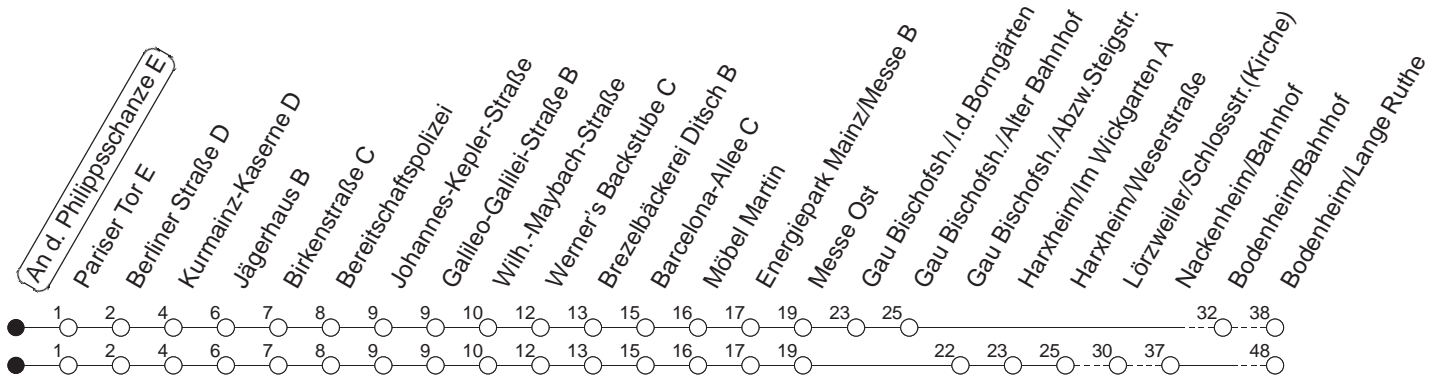

## An der Philippschanze E

BUS

→ Bodenheim/Lange Ruthe

🕒	Mo.-Fr. (Schule)	Mo.-Fr. (Ferien)			Samstag	Sonn-/Feiertag
5	35 <sub>b</sub>	35 <sub>b</sub>				
6	05 <sub>n</sub> 29 <sub>b</sub> 54 <sub>n</sub>	05 <sub>n</sub>	29 <sub>b</sub>	59 <sub>n</sub>		
7	29 <sub>b</sub> 59 <sub>n</sub>	29 <sub>b</sub>	59 <sub>n</sub>			
8	29 <sub>b</sub> 59 <sub>n</sub>	29 <sub>b</sub>	59 <sub>n</sub>			
9						
10						
11						
12						
13	29 <sub>b</sub> 59 <sub>n</sub>	29 <sub>b</sub>	59 <sub>n</sub>			
14	29 <sub>b</sub> 59 <sub>n</sub>	29 <sub>b</sub>	59 <sub>n</sub>			
15	29 <sub>b</sub> 59 <sub>n</sub>	29 <sub>b</sub>	59 <sub>n</sub>			
16	29 <sub>b</sub> 59 <sub>n</sub>	29 <sub>b</sub>	59 <sub>n</sub>			
17	29 <sub>b</sub> 59 <sub>n</sub>	29 <sub>b</sub>	59 <sub>n</sub>			
18	29 <sub>b</sub> 59 <sub>n</sub>	29 <sub>b</sub>	59 <sub>n</sub>			

b : Ab Messe Ost über Gau-Bischofsheim/Alter Bahnhof - Bodenheim/Bahnhof

n : Ab Messe Ost über Harxheim - Lörzweiler - Nackenheim

gültig ab: 01.04.22

Ferien in Rheinland-Pfalz: 11.04. - 22.04. / 27.05. / 17.06. / 25.07. - 02.09. / 17.10. - 31.10.22.