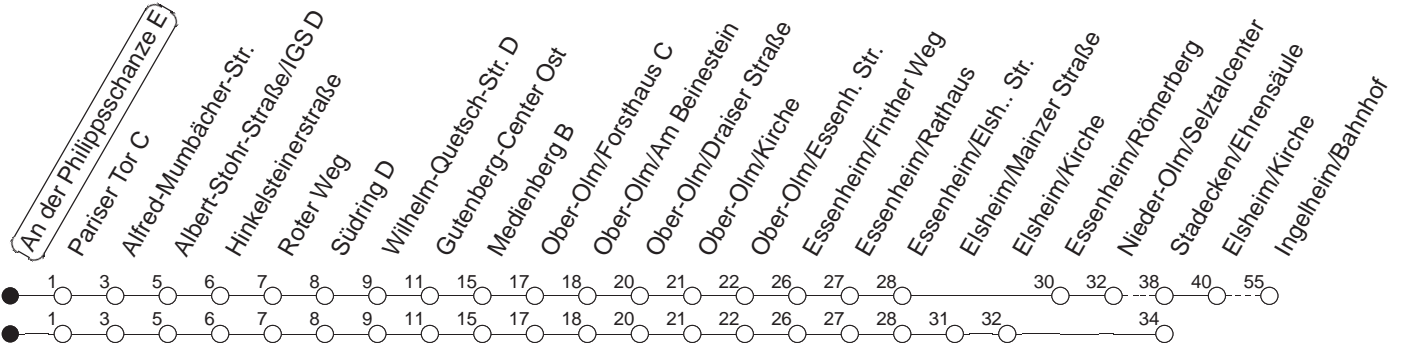

75

An der Philippschanze E

BUS

→ Ingelheim/Bahnhof

Mo.-Fr. (Schule)

Mo.-Fr. (Ferien)

Samstag

Sonn-/Feiertag

13 30

35_{Ee}

Ee : Nur bis Stackeden/Ehrensäule, ab Essenh./Elsheimer Str. über Elsheim/Kirche (nicht über Selztal-Center)

gültig ab: 13.12.20

Ferien Mainz: 21.12.20-05.01.21 / 15./16.02. / 29.03.-06.04. / 25.05.-04.06. / 14.05. / 19.07.-27.08. / 11.10.-22.10.21.