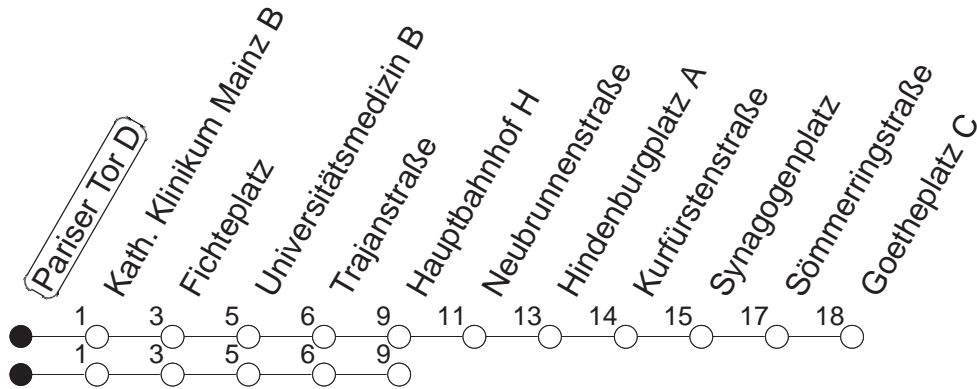

67

Pariser Tor D

BUS

→ Neustadt/Goetheplatz

🕒	Mo.-Fr. (Schule)		Mo.-Fr. (Ferien)		Samstag	Sonn-/Feiertag
6	44		44			
7	14 _H	29	44	14 _H	44	
8	14	44	14	44		
9	14		14			
10						
11						
12						
13						
14	15	45	15	45		
15	15	45	15	45		
16	15	45	15	45		
17	15	45	15	45		
18	15	45 _H	15	45 _H		
19	15 _H		15 _H			

H : Nur bis Hauptbahnhof

gültig ab: 13.12.20

Ferien in RLP: 21.12.20-06.01.21 / 29.03.-06.04. / 25.05.-02.06. / 19.07.-27.08. / 11.10.-22.10.21.

Weitere Infos im Verkehrs Center Mainz (Tel. 0 61 31 - 12 77 77) und www.mainzer-mobilitaet.de