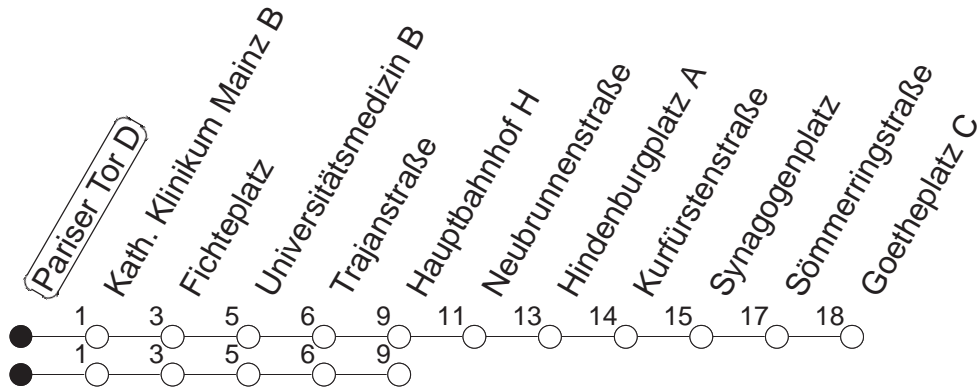

# 67

## Pariser Tor D

BUS

→ Neustadt/Goetheplatz

🕒	Mo.-Fr. (Schule)				Mo.-Fr. (Ferien)		Samstag	Sonn-/Feiertag
6	44				44			
7	14 <sub>H</sub>	29	44	59	14 <sub>H</sub>	44		
8	14	44			14	44		
9	14				14			
10								
11								
12								
13								
14	15	45			15	45		
15	15	45			15	45		
16	15	45			15	45		
17	15	45			15	45		
18	15	45 <sub>H</sub>			15	45 <sub>H</sub>		
19	15 <sub>H</sub>				15 <sub>H</sub>			

H : Nur bis Hauptbahnhof

gültig ab: 30.08.21

Ferien in RLP: 21.12.20-06.01.21 / 29.03.-06.04. / 25.05.-02.06. / 19.07.-27.08. / 11.10.-22.10.21.

Weitere Infos im Verkehrs Center Mainz (Tel. 0 61 31 - 12 77 77) und [www.mainzer-mobilitaet.de](http://www.mainzer-mobilitaet.de)