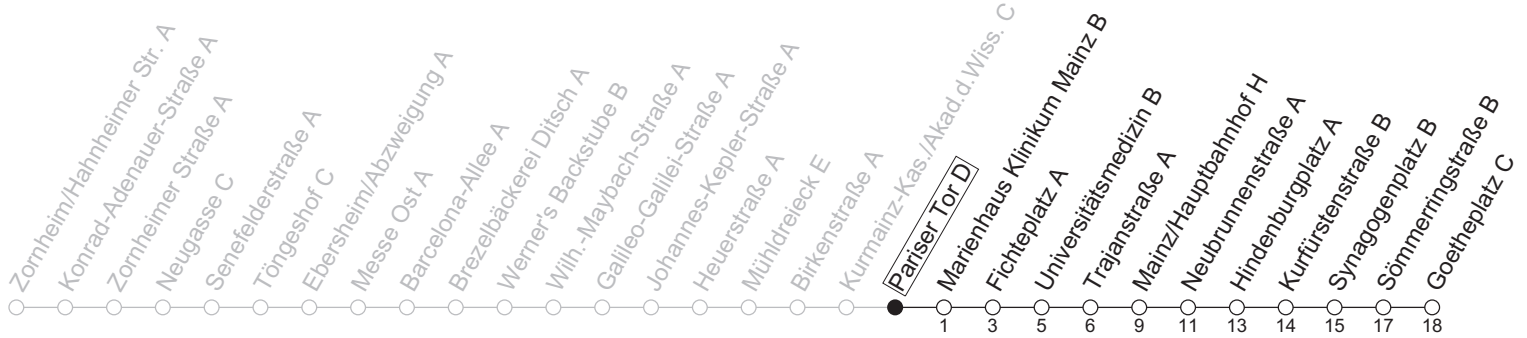

## Pariser Tor D

→ Mainz-Neustadt/Goetheplatz C

Montag-Freitag	
6	44 <sup>Hf</sup>
7	14 <sup>a</sup> 29 <sup>s</sup> 44
8	14 44
9	14
10	
11	
12	
13	
14	14 44
15	14 44
16	14 44
17	14 44
18	14 44
19	14 44
20	14

a : nur bis Mainz/Hauptbahnhof H **Hf** : An schulfreien Tagen in Rheinland-Pfalz nur bis Hauptbahnhof **S** : Nur an Schultagen in Rheinland-Pfalz