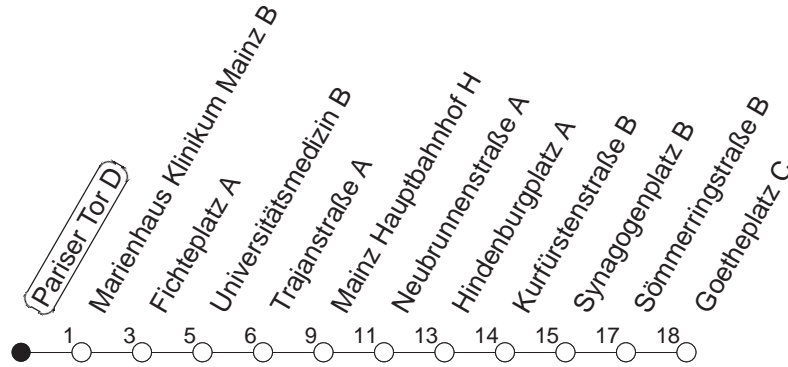

67

Pariser Tor D

BUS

→ Neustadt/Goetheplatz

🕒	Mo.-Fr. (Schule)				Mo.-Fr. (Ferien)		Samstag	Sonn-/Feiertag
6	44				44			
7	14 _H	29	44	59	14 _H	44		
8	14	44			14	44		
9	14				14			
10								
11								
12								
13								
14	14	44			14	44		
15	14	44			14	44		
16	14	44			14	44		
17	14	44			14	44		
18	14	44			14	44		
19	14	44			14	44		
20	14				14			

H : Nur bis Hauptbahnhof

gültig ab: ab 11.12.2022

Ferien in RLP: 23.12.22 - 02.01.23 / 03.04. - 11.04. / 19.05. / 30.05. - 09.06. / 24.07. - 01.09. / 16.10. - 27.10.23

Weitere Infos im Verkehrs Center Mainz (Tel. 0 61 31 - 12 77 77) und www.mainzer-mobilitaet.de