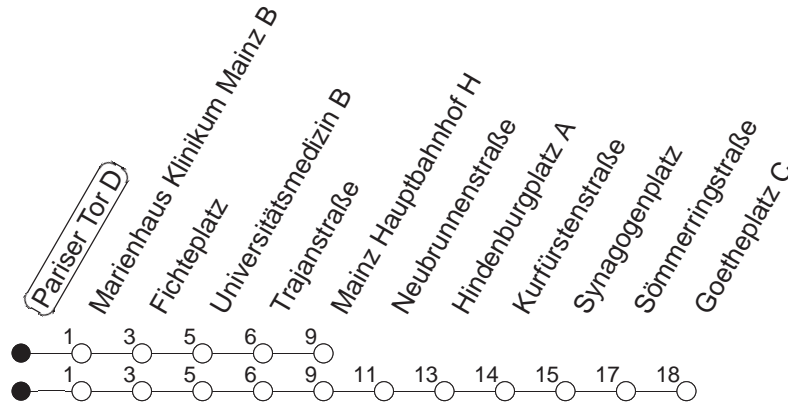

67

Pariser Tor D

BUS

→ Neustadt/Goetheplatz

🕒	Mo.-Fr. (Schule)				Mo.-Fr. (Ferien)		Samstag	Sonn-/Feiertag
6	44				44			
7	14 _H	29	44	59	14 _H	44		
8	14	44			14	44		
9	14				14			
10								
11								
12								
13								
14	14	44			14	44		
15	14	44			14	44		
16	14	44			14	44		
17	14	44			14	44		
18	14	44			14	44		
19	14	44			14	44		
20	14				14			

H : Nur bis Hauptbahnhof

gültig ab: 01.04.22

Ferien in Rheinland-Pfalz: 11.04. - 22.04. / 27.05. / 17.06. / 25.07. - 02.09. / 17.10. - 31.10.22.

Weitere Infos im Verkehrs Center Mainz (Tel. 0 61 31 - 12 77 77) und www.mainzer-mobilitaet.de