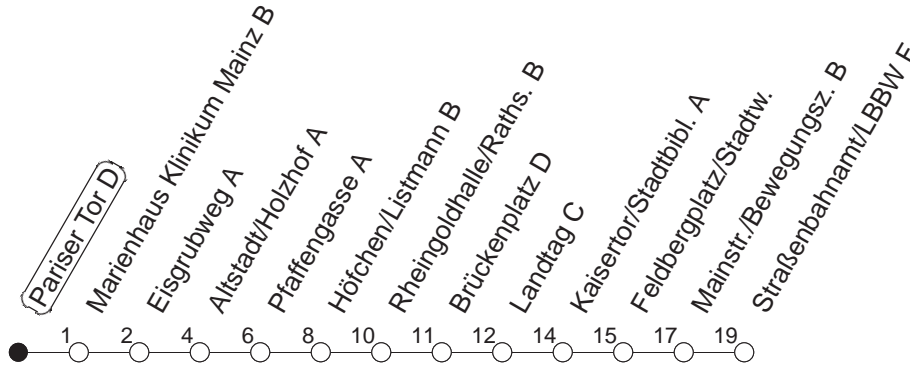

71

Pariser Tor D

BUS

→ Gonsenheim/TSV SCHOTT
Mainz

🕒	Mo.-Fr. (Schule)			Mo.-Fr. (Ferien)		Samstag		Sonn-/Feiertag
6	39 _A			39 _A				
7	09 _A	29 _A	39 _A	09 _A	39 _A			
8	04 _A	09 _A	39 _A	09 _A	39 _A	39 _A		
9	09 _A	39 _A		09 _A	39 _A	09 _A	39 _A	
10	09 _A	39 _A		09 _A	39 _A	09 _A	39 _A	
11	09 _A	39 _A		09 _A	39 _A	09 _A	39 _A	
12	09 _A	39 _A		09 _A	39 _A	09 _A	39 _A	
13	09 _A	39 _A		09 _A	39 _A	09 _A	39 _A	
14	09 _A	39 _A		09 _A	39 _A	09 _A	39 _A	
15	09 _A	39 _A		09 _A	39 _A	09 _A	39 _A	
16	09 _A	39 _A		09 _A	39 _A	09 _A	39 _A	
17	09 _A	39 _A		09 _A	39 _A	09 _A	39 _A	
18	09 _A	39 _A		09 _A	39 _A	09 _A	39 _A	
19	09 _A	39 _A		09 _A	39 _A	09 _A	39 _A	
20	09 _A	39 _A		09 _A	39 _A			

A : Nur bis Straßenbahnamt/LBBW

gültig ab: ab 11.12.2022

Ferien in RLP: 23.12.22 - 02.01.23 / 03.04. - 11.04. / 19.05. / 30.05. - 09.06. / 24.07. - 01.09. / 16.10. - 27.10.23

Weitere Infos im Verkehrs Center Mainz (Tel. 0 61 31 - 12 77 77) und www.mainzer-mobilitaet.de