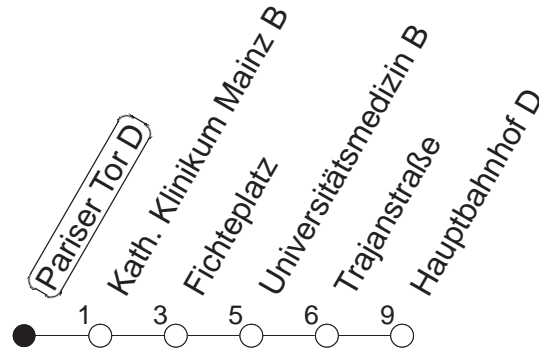

75

Pariser Tor D

BUS

→ Hauptbahnhof

	Mo.-Fr. (Schule)	Mo.-Fr. (Ferien)	Samstag	Sonn-/Feiertag
7	30			
8	16			

gültig ab: 13.12.20

Ferien Mainz: 21.12.20-05.01.21 / 15./16.02. / 29.03.-06.04. / 25.05.-04.06. / 14.05. / 19.07.-27.08. / 11.10.-22.10.21.