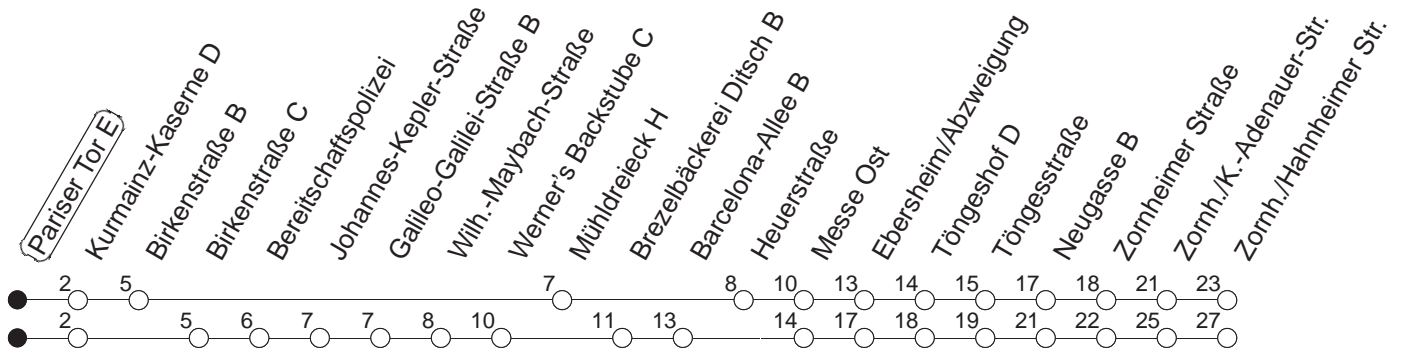

67

Pariser Tor E

BUS

→ Zornheim/Hahnheimer Straße

🕒	Mo.-Fr. (Schule)	Mo.-Fr. (Ferien)	Samstag	Sonn-/Feiertag
4	20 _w	20 _w		
5	20 _w 50 _w	20 _w 50 _w		
6	13 _w 43 _w	13 _w 43 _w		
7	13 _w 43 _w	13 _w 43 _w		
8	13 _w 43 _M	13 _w 43 _M		
9				
10				
11				
12				
13	13 25 43	13 43		
14	13 43	13 43		
15	13 43	13 43		
16	18 43	18 43		
17	13 43	13 43		
18	13 43	13 43		
19	13	13		

w : Über Wilhelm-Maybach-Straße

M : Über Wilhelm-Maybach-Straße bis Mühlendreieck

gültig ab: 13.12.20

Ferien in RLP: 21.12.20-06.01.21 / 29.03.-06.04. / 25.05.-02.06. / 19.07.-27.08. / 11.10.-22.10.21.

Weitere Infos im Verkehrs Center Mainz (Tel. 0 61 31 - 12 77 77) und www.mainzer-mobilitaet.de