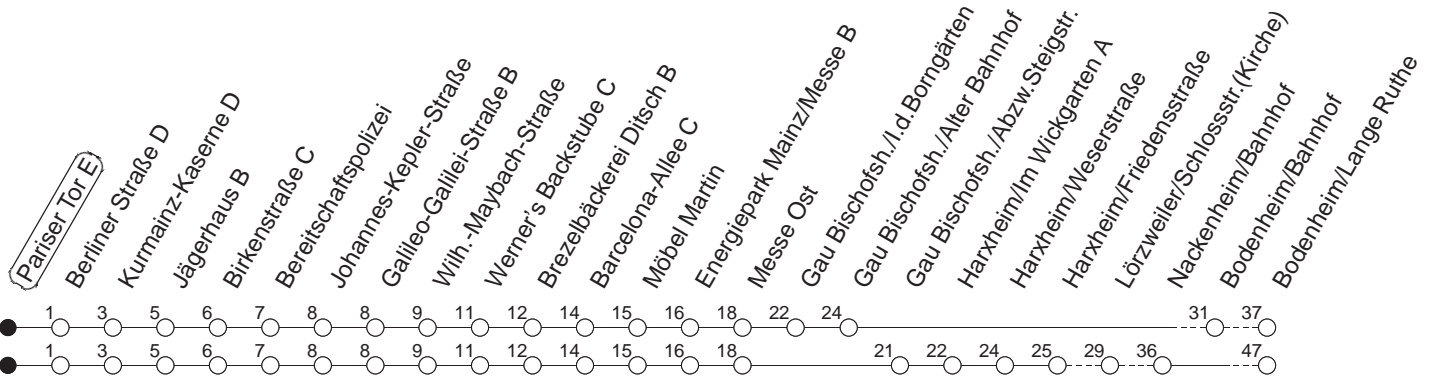

## Pariser Tor E

BUS

→ Bodenheim/Lange Ruthe

🕒	Mo.-Fr. (Schule)	Mo.-Fr. (Ferien)		Samstag	Sonn-/Feiertag
5	36 <sub>b</sub>	36 <sub>b</sub>			
6	06 <sub>n</sub> 30 <sub>b</sub>	55 <sub>n</sub>	06 <sub>n</sub> 30 <sub>b</sub>		
7	30 <sub>b</sub>		00 <sub>n</sub> 30 <sub>b</sub>		
8	00 <sub>n</sub> 30 <sub>b</sub>		00 <sub>n</sub> 30 <sub>b</sub>		
9	00 <sub>n</sub>		00 <sub>n</sub>		
10					
11					
12					
13	30 <sub>b</sub>		30 <sub>b</sub>		
14	00 <sub>n</sub> 30 <sub>b</sub>		00 <sub>n</sub> 30 <sub>b</sub>		
15	00 <sub>n</sub> 30 <sub>b</sub>		00 <sub>n</sub> 30 <sub>b</sub>		
16	00 <sub>n</sub> 30 <sub>b</sub>		00 <sub>n</sub> 30 <sub>b</sub>		
17	00 <sub>n</sub> 30 <sub>b</sub>		00 <sub>n</sub> 30 <sub>b</sub>		
18	00 <sub>n</sub> 30 <sub>b</sub>		00 <sub>n</sub> 30 <sub>b</sub>		
19	00 <sub>n</sub>		00 <sub>n</sub>		

b : Ab Messe Ost über Gau-Bischofsheim/Alter Bahnhof - Bodenheim/Bahnhof

n : Ab Messe Ost über Harxheim - Lörzweiler - Nackenheim

gültig ab: 01.04.22

Ferien in Rheinland-Pfalz: 11.04. - 22.04. / 27.05. / 17.06. / 25.07. - 02.09. / 17.10. - 31.10.22.