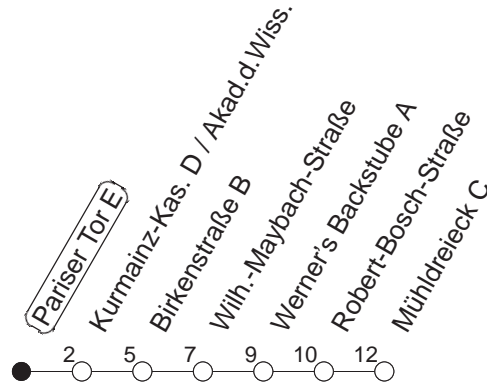

74

Pariser Tor E

BUS

→ Hechtsheim/Mühdreieck

Umleitungsfahrplan Baustelle Autobahnkreuz Mainz-Süd

🕒	Mo.-Fr. (Schule)		Mo.-Fr. (Ferien)		Samstag	Sonn-/Feiertag
6	00	30	00	30		
7	00	30	00	30		
8	00	30	00	30		
9	00	30	00	30		
10	00	30	00	30		
11	00	30	00	30		
12	00	30	00	30		
13	00	30	00	30		
14	00	30	00	30		
15	00	30	00	30		
16	00	30	00	30		
17	00	30	00	30		
18	00	30	00	30		
19	00	30	00	30		
20	00		00			

Gültig ab: 13.12.20

Ferien RLP: 21.12.20-06.01.21 / 29.03.-06.04. / 25.05.-02.06. / 19.07.-27.08. / 11.-22.10.21.

Weitere Infos im Verkehrs Center Mainz (Tel. 0 61 31 - 12 77 77) und www.mainzer-mobilitaet.de