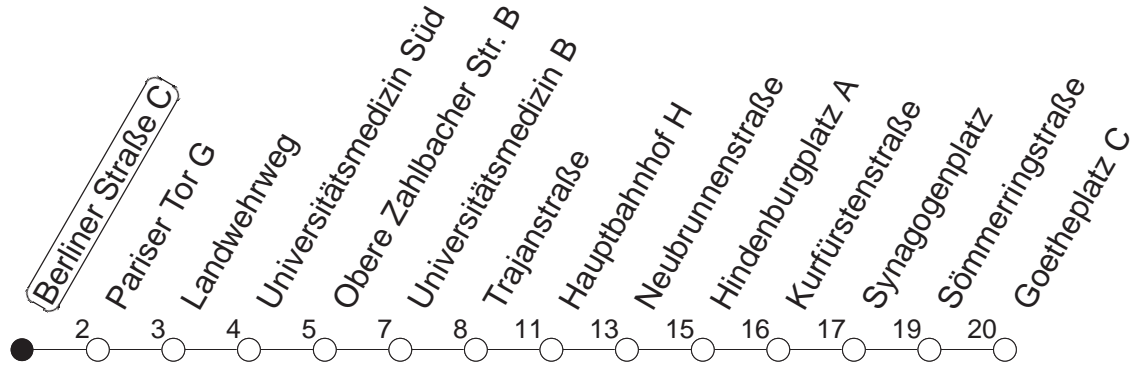

69

Berliner Straße C

BUS

→ Neustadt/Goetheplatz

🕒	Mo.-Fr. (Schule)	Mo.-Fr. (Ferien)	Samstag	Sonn-/Feiertag
6	58	58		
7	56	56		
8	26	58	26	58
9	28	28		
10				
11				
12				
13	56	56		
14	26	56	26	56
15	26	56	26	56
16	26	56	26	56
17	26	56	26	56
18	28	58	28	58
19	28	58	28	58
20	28	28		

gültig ab: 13.12.20

Ferien in RLP: 21.12.20-06.01.21 / 29.03.-06.04. / 25.05.-02.06. / 19.07.-27.08. / 11.10.-22.10.21.

Weitere Infos im Verkehrs Center Mainz (Tel. 0 61 31 - 12 77 77) und www.mainzer-mobilitaet.de