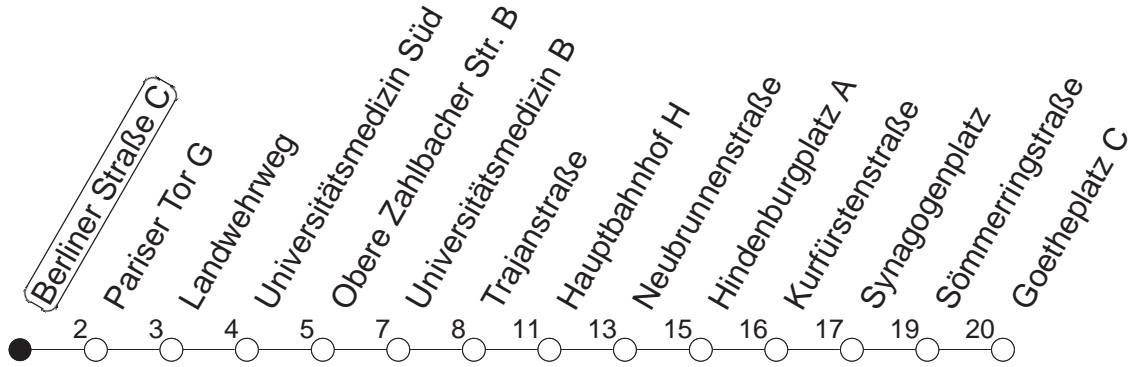

69

Berliner Straße C

BUS

→ Neustadt/Goetheplatz

🕒	Mo.-Fr. (Schule)		Mo.-Fr. (Ferien)		Samstag	Sonn-/Feiertag
6	57 _H		57 _H			
7	25	55	25	55		
8	25	55	25	55		
9						
10						
11						
12						
13	25	55	27	57		
14	25	55	27	55		
15	25	55	25	55		
16	25	55	25	55		
17	25	55	25	55		
18	25	55	25	55		
19	25		25			
20	22		22			
21	22 _H		22 _H			

H : Nur bis Hauptbahnhof

gültig ab: 01.04.22

Ferien in Rheinland-Pfalz: 11.04. - 22.04. / 27.05. / 17.06. / 25.07. - 02.09. / 17.10. - 31.10.22.

Weitere Infos im Verkehrs Center Mainz (Tel. 0 61 31 - 12 77 77) und www.mainzer-mobilitaet.de