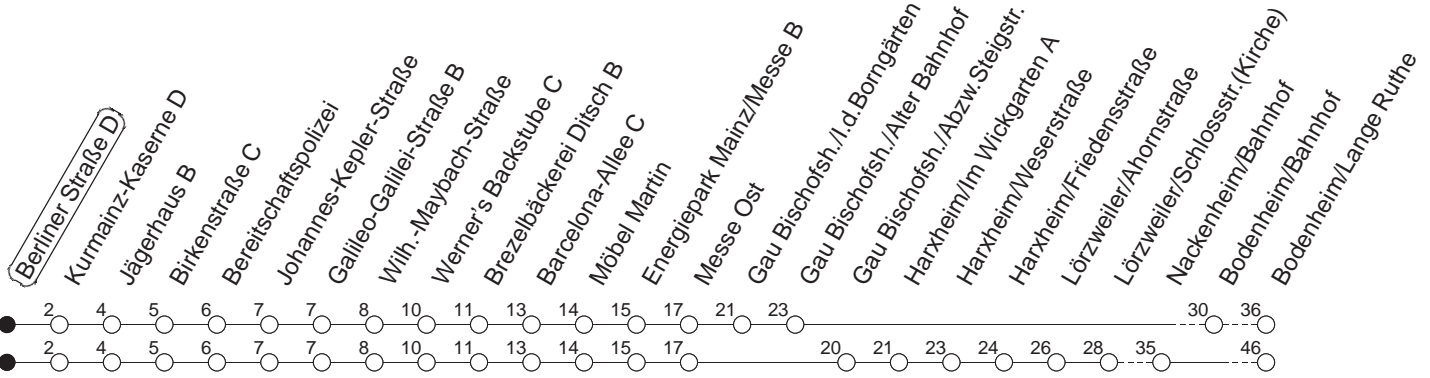

## Berliner Straße D

BUS

→ Bodenheim/Lange Ruthe

🕒	Mo.-Fr. (Schule)	Mo.-Fr. (Ferien)	Samstag	Sonn-/Feiertag
5	37 <sub>b</sub>	37 <sub>b</sub>		
6	07 <sub>n</sub> 31 <sub>b</sub> 56 <sub>n</sub>	07 <sub>n</sub> 31 <sub>b</sub>		
7	31 <sub>b</sub>	01 <sub>n</sub> 31 <sub>b</sub>		
8	01 <sub>n</sub> 31 <sub>b</sub>	01 <sub>n</sub> 31 <sub>b</sub>		
9	01 <sub>n</sub>	01 <sub>n</sub>		
10				
11				
12				
13	31 <sub>b</sub>	31 <sub>b</sub>		
14	01 <sub>n</sub> 31 <sub>b</sub>	01 <sub>n</sub> 31 <sub>b</sub>		
15	01 <sub>n</sub> 31 <sub>b</sub>	01 <sub>n</sub> 31 <sub>b</sub>		
16	01 <sub>n</sub> 31 <sub>b</sub>	01 <sub>n</sub> 31 <sub>b</sub>		
17	01 <sub>n</sub> 31 <sub>b</sub>	01 <sub>n</sub> 31 <sub>b</sub>		
18	01 <sub>n</sub> 31 <sub>b</sub>	01 <sub>n</sub> 31 <sub>b</sub>		
19	01 <sub>n</sub>	01 <sub>n</sub>		

b : Ab Messe Ost über Gau-Bischofsheim/Alter Bahnhof - Bodenheim/Bahnhof

n : Ab Messe Ost über Harxheim - Lörzweiler - Nackenheim

gültig ab: 01.04.22

Ferien in Rheinland-Pfalz: 11.04. - 22.04. / 27.05. / 17.06. / 25.07. - 02.09. / 17.10. - 31.10.22.