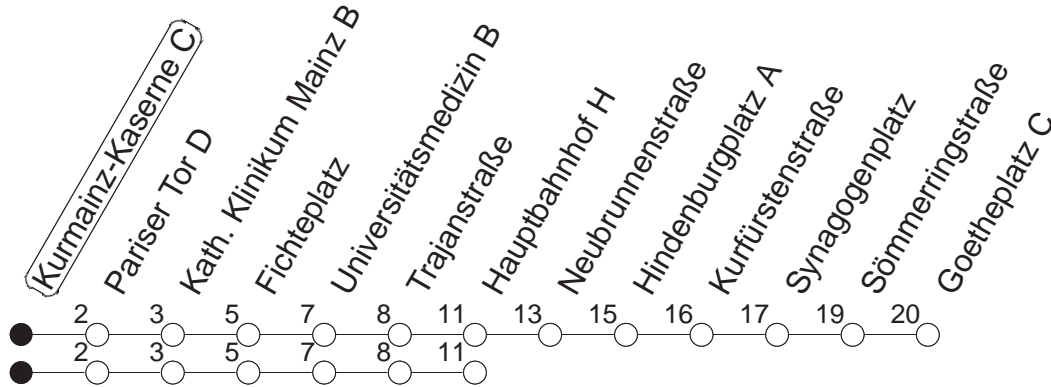

67

Kurmainz-Kas. C / Akad.d.Wiss.

BUS

→ **Neustadt/Goetheplatz**

🕒	Mo.-Fr. (Schule)				Mo.-Fr. (Ferien)		Samstag	Sonn-/Feiertag
6	42				42			
7	11 _H	26	41	56	11 _H	41		
8	11	41			11	41		
9	11				11			
10								
11								
12								
13								
14	13	43			13	43		
15	13	43			13	43		
16	13	43			13	43		
17	13	43			13	43		
18	13	43 _H			13	43 _H		
19	13 _H				13 _H			

H : Nur bis Hauptbahnhof

gültig ab: 30.08.21

Ferien in RLP: 21.12.20-06.01.21 / 29.03.-06.04. / 25.05.-02.06. / 19.07.-27.08. / 11.10.-22.10.21.

Weitere Infos im Verkehrs Center Mainz (Tel. 0 61 31 - 12 77 77) und www.mainzer-mobilitaet.de