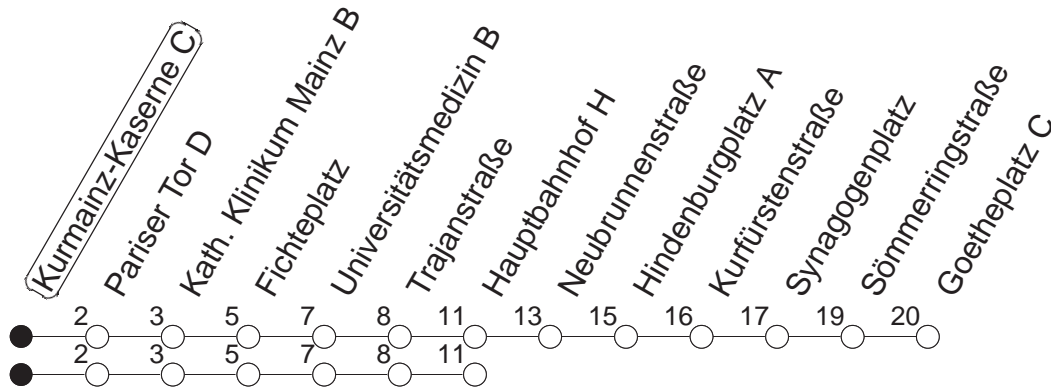

## Kurmainz-Kas. C / Akad.d.Wiss.

**BUS**

→ **Neustadt/Goetheplatz**

🕒	Mo.-Fr. (Schule)	Mo.-Fr. (Ferien)	Samstag	Sonn-/Feiertag
<b>6</b>	42	42		
<b>7</b>	11 <sub>H</sub> 26 41	11 <sub>H</sub> 41		
<b>8</b>	11 41	11 41		
<b>9</b>	11	11		
<b>10</b>				
<b>11</b>				
<b>12</b>				
<b>13</b>				
<b>14</b>	13 43	13 43		
<b>15</b>	13 43	13 43		
<b>16</b>	13 43	13 43		
<b>17</b>	13 43	13 43		
<b>18</b>	13 43 <sub>H</sub>	13 43 <sub>H</sub>		
<b>19</b>	13 <sub>H</sub>	13 <sub>H</sub>		

H : Nur bis Hauptbahnhof

gültig ab: 13.12.20

Ferien in RLP: 21.12.20-06.01.21 / 29.03.-06.04. / 25.05.-02.06. / 19.07.-27.08. / 11.10.-22.10.21.

Weitere Infos im Verkehrs Center Mainz (Tel. 0 61 31 - 12 77 77) und [www.mainzer-mobilitaet.de](http://www.mainzer-mobilitaet.de)