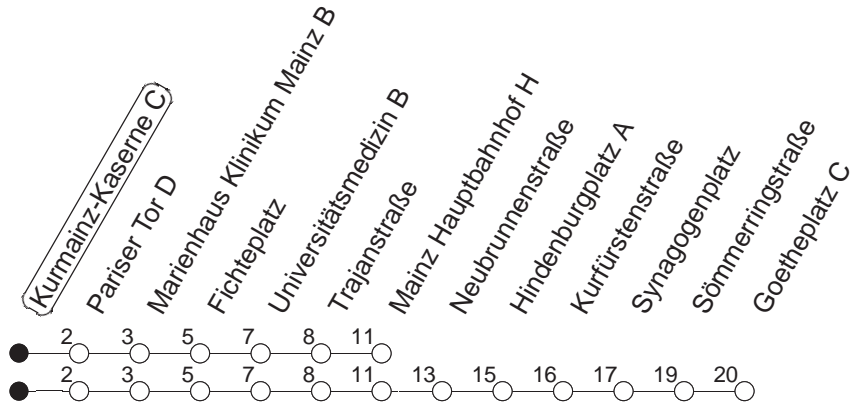

67

Kurmainz-Kas. C / Akad.d.Wiss.

BUS

→ Neustadt/Goetheplatz

| 🕒 | Mo.-Fr. (Schule) | | | | Mo.-Fr. (Ferien) | | Samstag | Sonn-/Feiertag |
|----|------------------|----|----|----|------------------|----|---------|----------------|
| 6 | 42 | | | | 42 | | | |
| 7 | 11 _H | 26 | 41 | 56 | 11 _H | 41 | | |
| 8 | 11 | 41 | | | 11 | 41 | | |
| 9 | 11 | | | | 11 | | | |
| 10 | | | | | | | | |
| 11 | | | | | | | | |
| 12 | | | | | | | | |
| 13 | | | | | | | | |
| 14 | 12 | 42 | | | 12 | 42 | | |
| 15 | 12 | 42 | | | 12 | 42 | | |
| 16 | 12 | 42 | | | 12 | 42 | | |
| 17 | 12 | 42 | | | 12 | 42 | | |
| 18 | 12 | 42 | | | 12 | 42 | | |
| 19 | 12 | 42 | | | 12 | 42 | | |
| 20 | 12 | | | | 12 | | | |

H : Nur bis Hauptbahnhof

gültig ab: 01.04.22

Ferien in Rheinland-Pfalz: 11.04. - 22.04. / 27.05. / 17.06. / 25.07. - 02.09. / 17.10. - 31.10.22.

Weitere Infos im Verkehrs Center Mainz (Tel. 0 61 31 - 12 77 77) und www.mainzer-mobilitaet.de