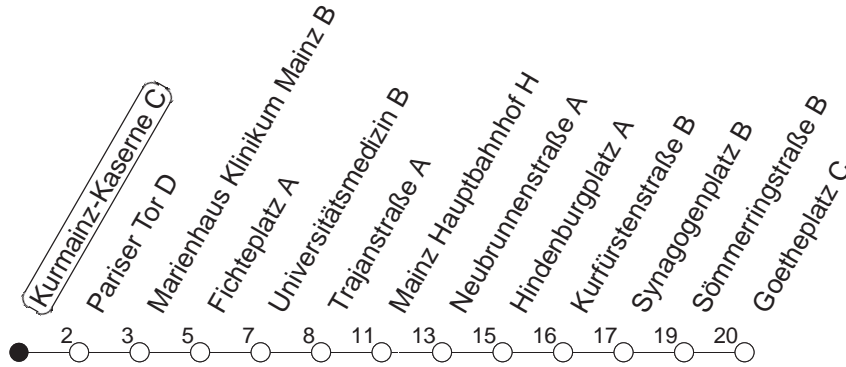

## Kurmainz-Kas. C / Akad.d.Wiss.

BUS

→ Neustadt/Goetheplatz

🕒	Mo.-Fr. (Schule)				Mo.-Fr. (Ferien)		Samstag	Sonn-/Feiertag
6	42				42			
7	11 <sub>H</sub>	26	41	56	11 <sub>H</sub>	41		
8	11	41			11	41		
9	11				11			
10								
11								
12								
13								
14	12	42			12	42		
15	12	42			12	42		
16	12	42			12	42		
17	12	42			12	42		
18	12	42			12	42		
19	12	42			12	42		
20	12				12			

H : Nur bis Hauptbahnhof

gültig ab: ab 11.12.2022

Ferien in RLP: 23.12.22 - 02.01.23 / 03.04. - 11.04. / 19.05. / 30.05. - 09.06. / 24.07. - 01.09. / 16.10. - 27.10.23

Weitere Infos im Verkehrs Center Mainz (Tel. 0 61 31 - 12 77 77) und [www.mainzer-mobilitaet.de](http://www.mainzer-mobilitaet.de)