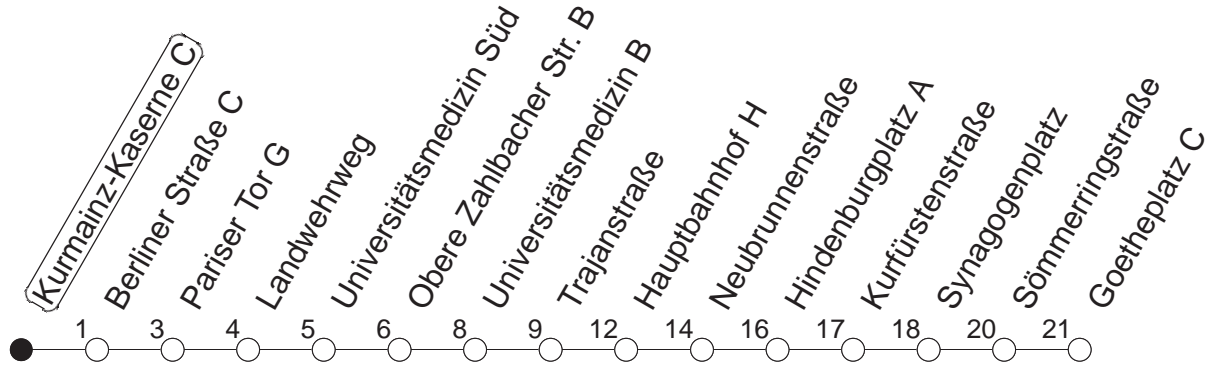

69

Kurmainz-Kas. C / Akad.d.Wiss.

BUS

→ Neustadt/Goetheplatz

| 🕒 | Mo.-Fr. (Schule) | Mo.-Fr. (Ferien) | Samstag | Sonn-/Feiertag |
|----|------------------|------------------|---------|----------------|
| 6 | 57 | 57 | | |
| 7 | 55 | 55 | | |
| 8 | 25 | 57 | 25 | 57 |
| 9 | 27 | 27 | | |
| 10 | | | | |
| 11 | | | | |
| 12 | | | | |
| 13 | 55 | 55 | | |
| 14 | 25 | 55 | 25 | 55 |
| 15 | 25 | 55 | 25 | 55 |
| 16 | 25 | 55 | 25 | 55 |
| 17 | 25 | 55 | 25 | 55 |
| 18 | 27 | 57 | 27 | 57 |
| 19 | 27 | 57 | 27 | 57 |
| 20 | 27 | 27 | | |

gültig ab: 13.12.20

Ferien in RLP: 21.12.20-06.01.21 / 29.03.-06.04. / 25.05.-02.06. / 19.07.-27.08. / 11.10.-22.10.21.

Weitere Infos im Verkehrs Center Mainz (Tel. 0 61 31 - 12 77 77) und www.mainzer-mobilitaet.de