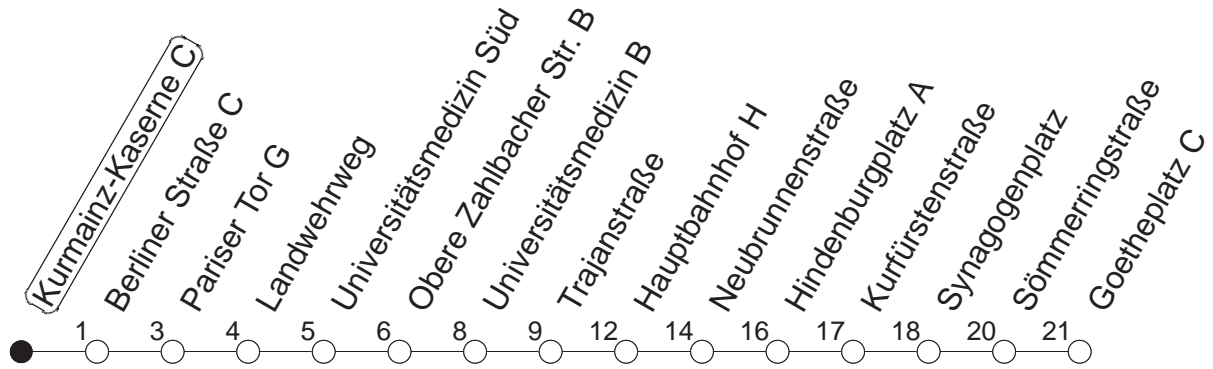

69

Kurmainz-Kas. C / Akad.d.Wiss.

BUS

→ Neustadt/Goetheplatz

🕒	Mo.-Fr. (Schule)		Mo.-Fr. (Ferien)		Samstag	Sonn-/Feiertag
6	56 _H		56 _H			
7	24	54	24	54		
8	24	54	24	54		
9						
10						
11						
12						
13	24	54	26	56		
14	24	54	26	54		
15	24	54	24	54		
16	24	54	24	54		
17	24	54	24	54		
18	24	54	24	54		
19	24		24			
20	21		21			
21	21 _H		21 _H			

H : Nur bis Hauptbahnhof

gültig ab: 01.04.22

Ferien in Rheinland-Pfalz: 11.04. - 22.04. / 27.05. / 17.06. / 25.07. - 02.09. / 17.10. - 31.10.22.

Weitere Infos im Verkehrs Center Mainz (Tel. 0 61 31 - 12 77 77) und www.mainzer-mobilitaet.de