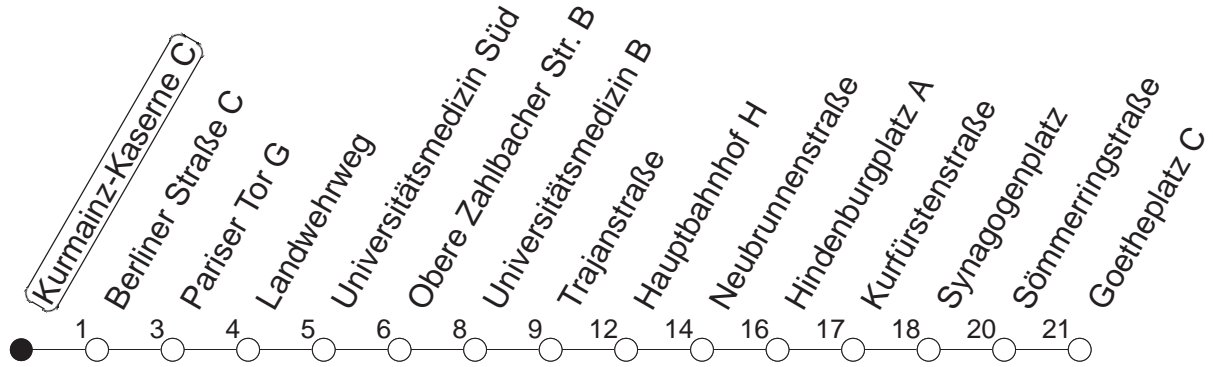

69

Kurmainz-Kas. C / Akad.d.Wiss.

BUS

→ Neustadt/Goetheplatz

🕒	Mo.-Fr. (Schule)			Mo.-Fr. (Ferien)			Samstag	Sonn-/Feiertag
6	57			57				
7								
8	05	25	57	05	25	57		
9	27			27				
10								
11								
12								
13	55			55				
14	25	55		25	55			
15	25	55		25	55			
16	25	55		25	55			
17	25	55		25	55			
18	27	57		27	57			
19	27	57		27	57			
20	27			27				

gültig ab: 30.08.21

Ferien in RLP: 21.12.20-06.01.21 / 29.03.-06.04. / 25.05.-02.06. / 19.07.-27.08. / 11.10.-22.10.21.

Weitere Infos im Verkehrs Center Mainz (Tel. 0 61 31 - 12 77 77) und www.mainzer-mobilitaet.de