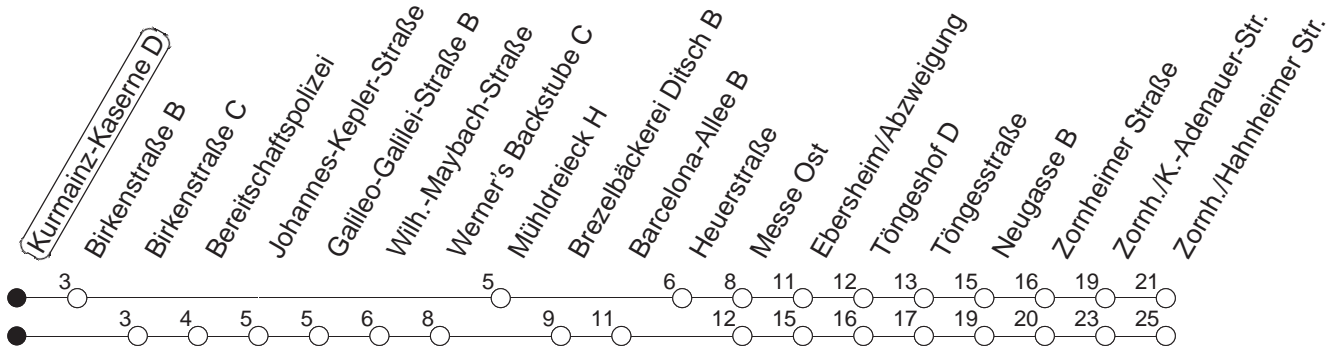

67

Kurmainz-Kas. D / Akad.d.Wiss.

BUS

→ **Zornheim/Hahnheimer Straße**

🕒	Mo.-Fr. (Schule)	Mo.-Fr. (Ferien)	Samstag	Sonn-/Feiertag
4	22 _w	22 _w		
5	22 _w 52 _w	22 _w 52 _w		
6	15 _w 45 _w	15 _w 45 _w		
7	15 _w 45 _w	15 _w 45 _w		
8	15 _w 45 _M	15 _w 45 _M		
9				
10				
11				
12				
13	15 27 45	15 45		
14	15 45	15 45		
15	15 45	15 45		
16	20 45	20 45		
17	15 45	15 45		
18	15 45	15 45		
19	15	15		

w : Über Wilhelm-Maybach-Straße

M : Über Wilhelm-Maybach-Straße bis Mühlendreieck

gültig ab: 13.12.20

Ferien in RLP: 21.12.20-06.01.21 / 29.03.-06.04. / 25.05.-02.06. / 19.07.-27.08. / 11.10.-22.10.21.

Weitere Infos im Verkehrs Center Mainz (Tel. 0 61 31 - 12 77 77) und www.mainzer-mobilitaet.de