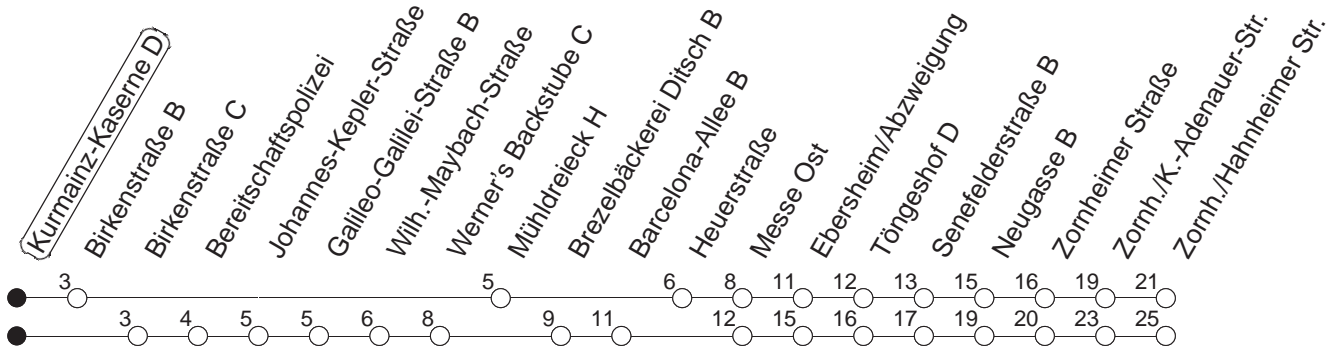

67

Kurmainz-Kas. D / Akad.d.Wiss.

BUS

→ Zornheim/Hahnheimer Straße

🕒	Mo.-Fr. (Schule)	Mo.-Fr. (Ferien)		Samstag	Sonn-/Feiertag
4	22 _w	22 _w			
5	22 _w	52 _w	22 _w	52 _w	
6	16 _w	46 _w	16 _w	46 _w	
7	06 _w	16 _w	46 _w	16 _w	46 _w
8	16 _w	46 _B	16 _w	46 _B	
9					
10					
11					
12					
13	16	26	46	16	46
14	16	46	16	46	
15	16	46	16	46	
16	19	46	19	46	
17	16	46	16	46	
18	16	46	16	46	
19	16		16		

w : Über Wilhelm-Maybach-Straße

B : Nur bis Hechtsheim/Barcelona-Allee, über Wilhelm-Maybach-Straße

gültig ab: 01.04.22

Ferien in Rheinland-Pfalz: 11.04. - 22.04. / 27.05. / 17.06. / 25.07. - 02.09. / 17.10. - 31.10.22.