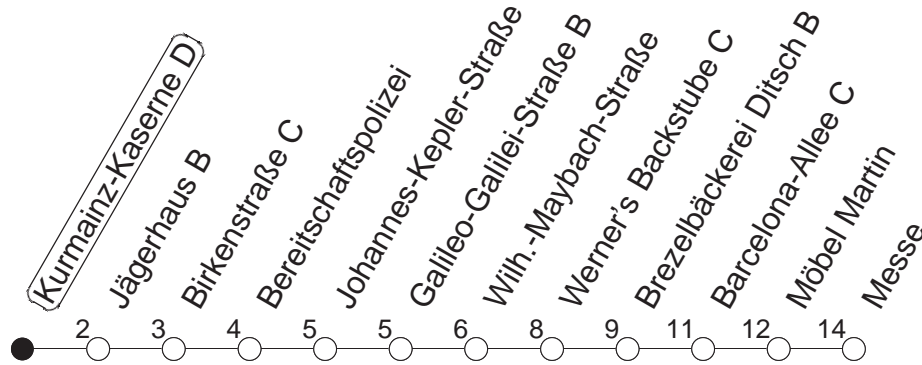

## Kurmainz-Kas. D / Akad.d.Wiss.

BUS

→ Hechtsheim/Messe

🕒	Mo.-Fr. (Schule)		Mo.-Fr. (Ferien)		Samstag	Sonn-/Feiertag
5	38		38			
6	08	32	08	32		
7	02	32	02	32		
8	02	32	02	32		
9	02	32	02	32		
10						
11						
12						
13	32		32			
14	02	32	02	32		
15	02	32	02	32		
16	02	32	02	32		
17	02	32	02	32		
18	02	32	02	32		

gültig ab: 13.12.20

Ferien in RLP: 21.12.20-06.01.21 / 29.03.-06.04. / 25.05.-02.06. / 19.07.-27.08. / 11.10.-22.10.21.

Weitere Infos im Verkehrs Center Mainz (Tel. 0 61 31 - 12 77 77) und [www.mainzer-mobilitaet.de](http://www.mainzer-mobilitaet.de)