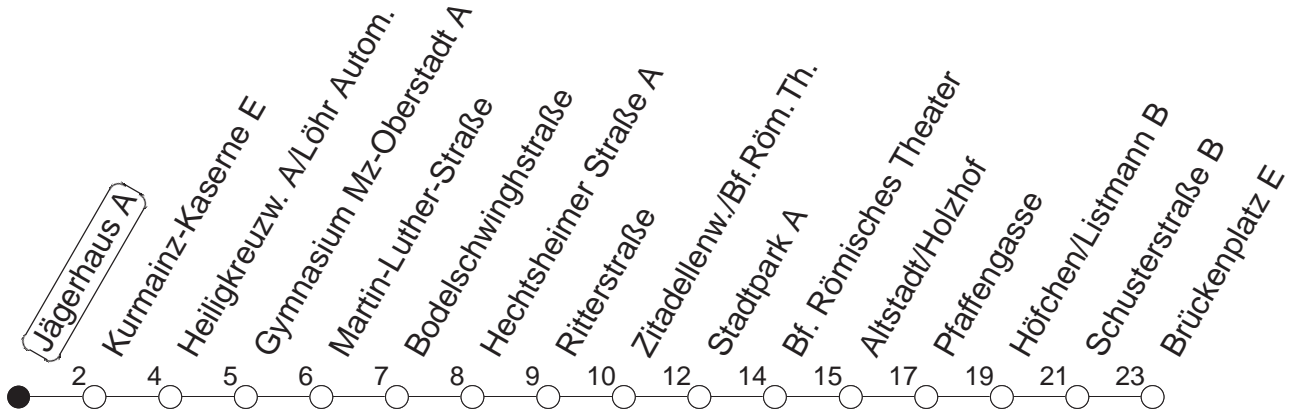

66

Jägerhaus A

BUS

→ Altstadt/Brückenplatz

🕒	Mo.-Fr. (Schule)					Mo.-Fr. (Ferien)				Samstag	Sonn-/Feiertag
6	41	56				41	56				
7	11	21	26	36	41	56	11	26	41	56	
8	11	26	41	56			11	26	41	56	
9											
10											
11											
12											
13	12	27	42	57			12	27	42	57	
14	12	27	42	57			12	27	42	57	
15	12	27	42	57			12	27	42	57	
16	12	27	42	57			12	27	42	57	
17	12	27	42	57			12	27	42	57	
18	12	27					12	27			

gültig ab: 17.10.22

Ferien in Rheinland-Pfalz: 11.04. - 22.04. / 27.05. / 17.06. / 25.07. - 02.09. / 17.10. - 31.10.22.

Weitere Infos im Verkehrs Center Mainz (Tel. 0 61 31 - 12 77 77) und www.mainzer-mobilitaet.de