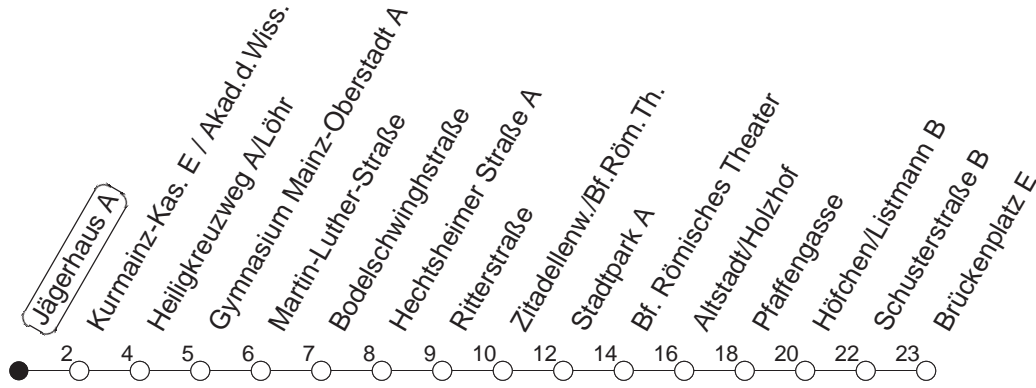

66

Jägerhaus A

BUS

→ Altstadt/Brückenplatz

🕒	Mo.-Fr. (Schule)					Mo.-Fr. (Ferien)				Samstag	Sonn-/Feiertag
6	41	56				41	56				
7	11	21	26	36	41	56	11	26	41	56	
8	11	26	41	56			11	26	41	56	
9											
10											
11											
12											
13	12	27	42	57			12	27	42	57	
14	12	27	42	57			12	27	42	57	
15	12	27	42	57			12	27	42	57	
16	12	27	42	57			12	27	42	57	
17	12	27	42	57			12	27	42	57	
18	12	27					12	27			

gültig ab: 13.12.20

Ferien Mainz: 21.12.20-05.01.21 / 15./16.02. / 29.03.-06.04. / 25.05.-04.06. / 14.05. / 19.07.-27.08. / 11.10.-22.10.21.

Weitere Infos im Verkehrs Center Mainz (Tel. 0 61 31 - 12 77 77) und www.mainzer-mobilitaet.de