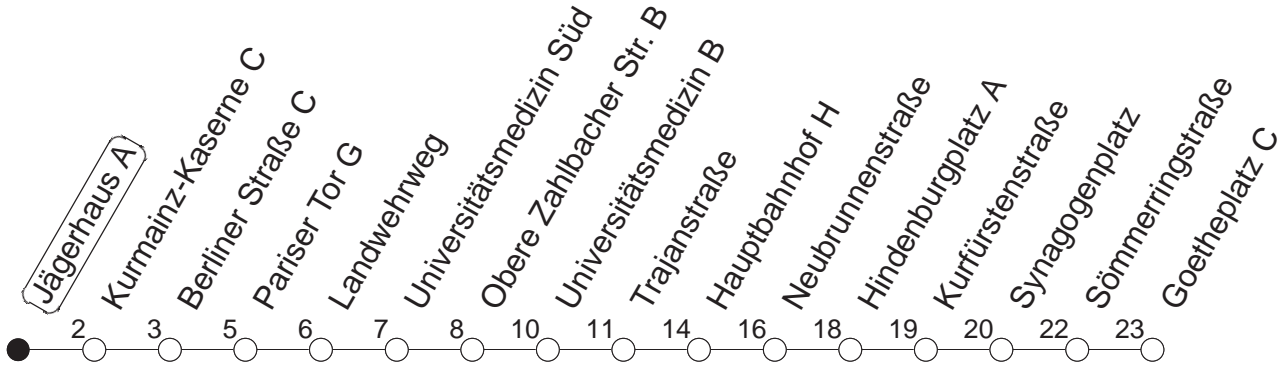

69

Jägerhaus A

BUS

→ Neustadt/Goetheplatz

🕒	Mo.-Fr. (Schule)	Mo.-Fr. (Ferien)	Samstag	Sonn-/Feiertag
6	55	55		
7	53	53		
8	23	55	23	55
9	25	25		
10				
11				
12				
13	53	53		
14	23	53	23	53
15	23	53	23	53
16	23	53	23	53
17	23	53	23	53
18	25	55	25	55
19	25	55	25	55
20	25	25		

gültig ab: 13.12.20

Ferien in RLP: 21.12.20-06.01.21 / 29.03.-06.04. / 25.05.-02.06. / 19.07.-27.08. / 11.10.-22.10.21.

Weitere Infos im Verkehrs Center Mainz (Tel. 0 61 31 - 12 77 77) und www.mainzer-mobilitaet.de