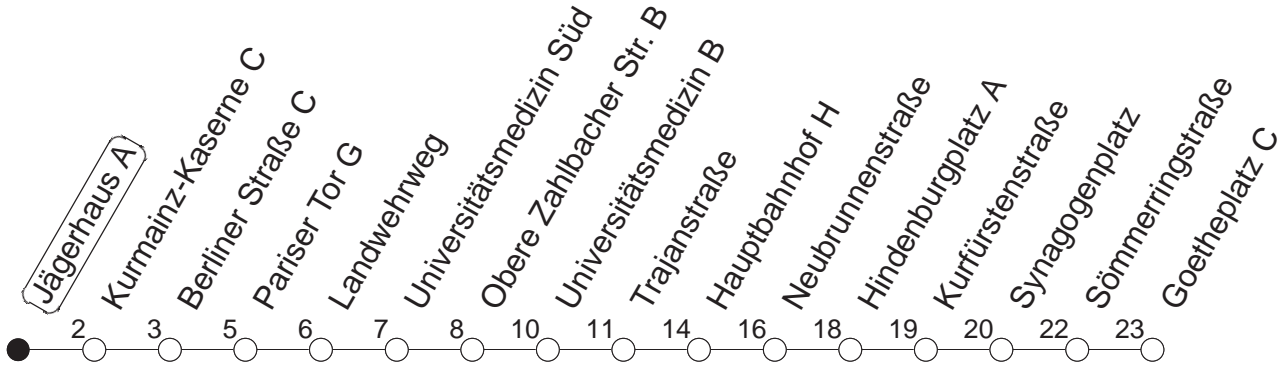

## Jägerhaus A

BUS

→ Neustadt/Goetheplatz

🕒	Mo.-Fr. (Schule)			Mo.-Fr. (Ferien)			Samstag	Sonn-/Feiertag
6	55			55				
7								
8	03	23	55	03	23	55		
9	25			25				
10								
11								
12								
13	53			53				
14	23	53		23	53			
15	23	53		23	53			
16	23	53		23	53			
17	23	53		23	53			
18	25	55		25	55			
19	25	55		25	55			
20	25			25				

gültig ab: 30.08.21

Ferien in RLP: 21.12.20-06.01.21 / 29.03.-06.04. / 25.05.-02.06. / 19.07.-27.08. / 11.10.-22.10.21.

Weitere Infos im Verkehrs Center Mainz (Tel. 0 61 31 - 12 77 77) und [www.mainzer-mobilitaet.de](http://www.mainzer-mobilitaet.de)