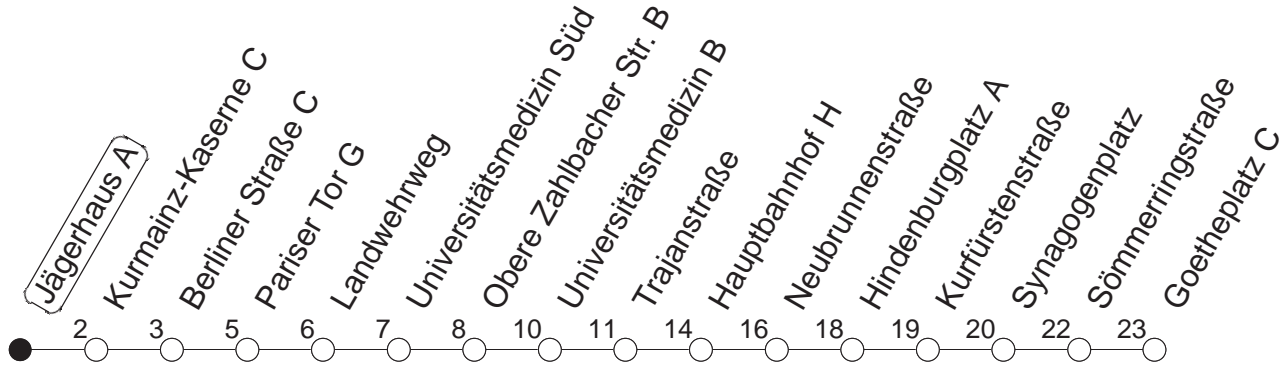

69

Jägerhaus A

BUS

→ Neustadt/Goetheplatz

🕒	Mo.-Fr. (Schule)		Mo.-Fr. (Ferien)		Samstag	Sonn-/Feiertag
6	54 _H		54 _H			
7	22	52	22	52		
8	22	52	22	52		
9						
10						
11						
12						
13	22	52	24	54		
14	22	52	24	52		
15	22	52	22	52		
16	22	52	22	52		
17	22	52	22	52		
18	22	52	22	52		
19	22		22			
20	20		20			
21	20 _H		20 _H			

H : Nur bis Hauptbahnhof

gültig ab: 01.04.22

Ferien in Rheinland-Pfalz: 11.04. - 22.04. / 27.05. / 17.06. / 25.07. - 02.09. / 17.10. - 31.10.22.

Weitere Infos im Verkehrs Center Mainz (Tel. 0 61 31 - 12 77 77) und www.mainzer-mobilitaet.de