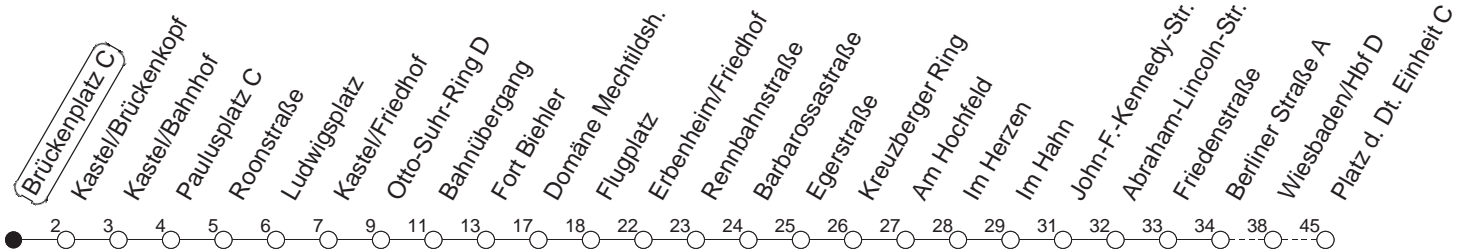

28

Brückenplatz C

BUS

➔ **Wiesbaden/Pl. d. Dt. Einheit**

🕒	Mo.-Fr. (Schule)			Mo.-Fr. (Ferien)			Samstag		Sonn-/Feiertag
5	34			34			53 _E		
6	04	34		04	34		23 _E	53 _E	
7	04	34		04	34		23 _E	53 _W	
8	04	34		04	34		23 _W	53 _E	
9	04	34		04	34		23 _E	53 _E	
10	04	34		04	34		23 _E	53 _W	
11	04	34		04	34		23 _W	53 _E	
12	04	34		04	34		23 _E	53 _E	24 _E
13	04	34		04	34		23 _E	53 _W	24 _E
14	04	34		04	34		23 _W	53 _E	24 _E
15	04	24	44	04	24	44	23 _E	53 _E	24 _E
16	04	24	44	04	24	44	23 _E	53 _W	24 _E
17	04	34		04	34		23 _W	53 _E	24 _E
18	04	34		04	34		23 _E	53 _W	24 _W
19	04	34 _W		04	34 _W		23 _W	53 _W	24 _W
20	04 _W	34 _W		04 _W	34 _W		23 _W		24 _W
21	04 _W			04 _W					

W : Nur bis Wiesbaden/Hauptbahnhof

E : Nur bis Erbenheim/Egerstraße

gültig ab: 13.12.20

Ferien in Hessen: 21.12.20 - 08.01.21 / 06.04.- 16.04. / 19.07.- 27.08. / 11.10.- 23.10.21

Weitere Infos im Verkehrs Center Mainz (Tel. 0 61 31 - 12 77 77) und www.mainzer-mobilitaet.de