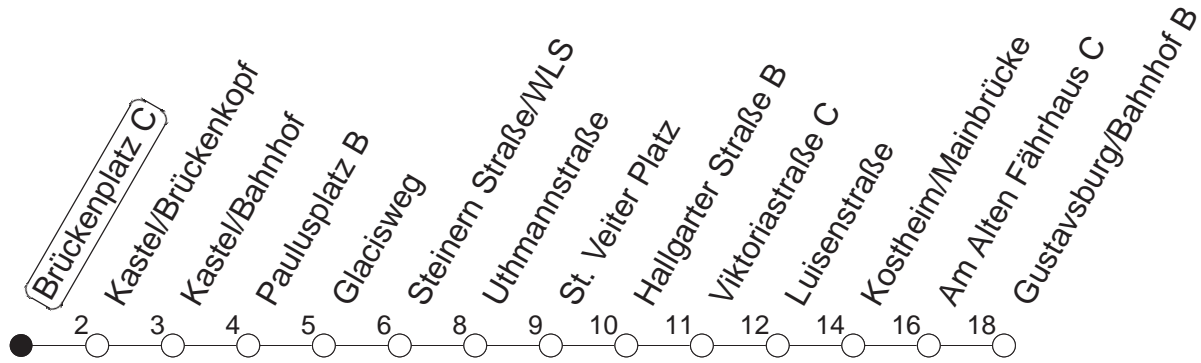

54

Brückenplatz C

BUS

→ Gustavsburg/Bahnhof

🕒	Mo.-Fr. (Schule)			Mo.-Fr. (Ferien)			Samstag		Sonn-/Feiertag	
4	47			47						
5	17	47		17	47					
6	14	34	58	14	34	58	40			
7	28	58		28	58		10	40		
8	28	58		28	58		10	40	58	40
9	28	58		28	58		28	58		10 40
10	28	58		28	58		28	58		10 40
11	28	58		28	58		28	58		10 40
12	28	58		28	58		28	58		10 40
13	28	58		28	58		28	58		10 40
14	28	58		28	58		28	58		10 40
15	28	58		28	58		28	58		10 40
16	28	58		28	58		28	58		10 40
17	28	58		28	58		28	58		10 40
18	28	58		28	58		28			10 40
19	28	58		28	58		10	40		10 40
20	28			28			10	40		10 40
21	10	40		10	40		10	40		10 40
22	10	40		10	40		10	40		10 40
23	10 _{fn}	40 _{fn}		10 _{fn}	40 _{fn}		10	40		
0	10 _{fn}	40 _{fn}		10 _{fn}	40 _{fn}		10	40		

fn : Nur Nacht Freitag auf Samstag und Nacht vor Feiertag auf den Feiertag

gültig ab: 13.12.20

Ferien in RLP: 21.12.20-06.01.21 / 29.03.-06.04. / 25.05.-02.06. / 19.07.-27.08. / 11.10.-22.10.21.

Weitere Infos im Verkehrs Center Mainz (Tel. 0 61 31 - 12 77 77) und www.mainzer-mobilitaet.de