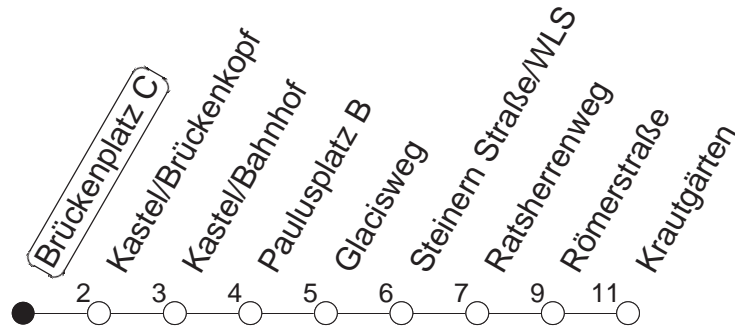

## Brückenplatz C

BUS

→ Kastel/Krautgärten

🕒	Mo.-Fr. (Schule)		Mo.-Fr. (Ferien)		Samstag	Sonn-/Feiertag
7	13	43	13	43		
8	13	43	13	43		
9						
10						
11						
12						
13						
14	43		43			
15	13	43	13	43		
16	13	43	13	43		
17	13	43	13	43		
18	13		13			

gültig ab: 13.12.20

Ferien in RLP: 21.12.20-06.01.21 / 29.03.-06.04. / 25.05.-02.06. / 19.07.-27.08. / 11.10.-22.10.21.

Weitere Infos im Verkehrs Center Mainz (Tel. 0 61 31 - 12 77 77) und [www.mainzer-mobilitaet.de](http://www.mainzer-mobilitaet.de)