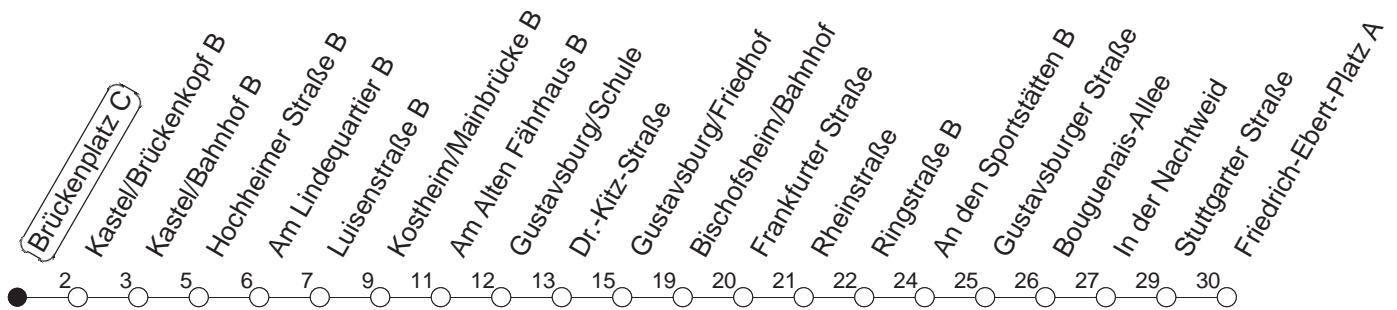

56

Brückenplatz C

BUS

→ Ginsheim/
Friedrich-Ebert-Platz

🕒	Mo.-Fr. (Schule)			Mo.-Fr. (Ferien)			Samstag		Sonn-/Feiertag	
4	22			22						
5	08	38		08	38					
6	08	20	50	08	20	50	56			
7	20	50		20	50		26	56		
8	20	50		20	50		26	56		56
9	20	50		20	50		20	50		26 56
10	20	50		20	50		20	50		26 56
11	20	50		20	50		20	50		26 56
12	20	50		20	50		20	50		26 56
13	20	50		20	50		20	50		26 56
14	20	50		20	50		20	50		26 56
15	20	50		20	50		20	50		26 56
16	20	50		20	50		20	50		26 56
17	20	50		20	50		20	50		26 56
18	20	50		20	50		20	56		26 56
19	20	50		20	50		26	56		26 56
20	26	56		26	56		26	56		26 56
21	26	56		26	56		26	56		26 56
22	26	56		26	56		26	56		26 56
23	26 _{fn}	56 _{fn}		26 _{fn}	56 _{fn}		26	56		

fn : Nur Nacht Freitag auf Samstag und Nacht vor Feiertag auf den Feiertag

gültig ab: ab 11.12.2022

Ferien in RLP: 23.12.22 - 02.01.23 / 03.04. - 11.04. / 19.05. / 30.05. - 09.06. / 24.07. - 01.09. / 16.10. - 27.10.23