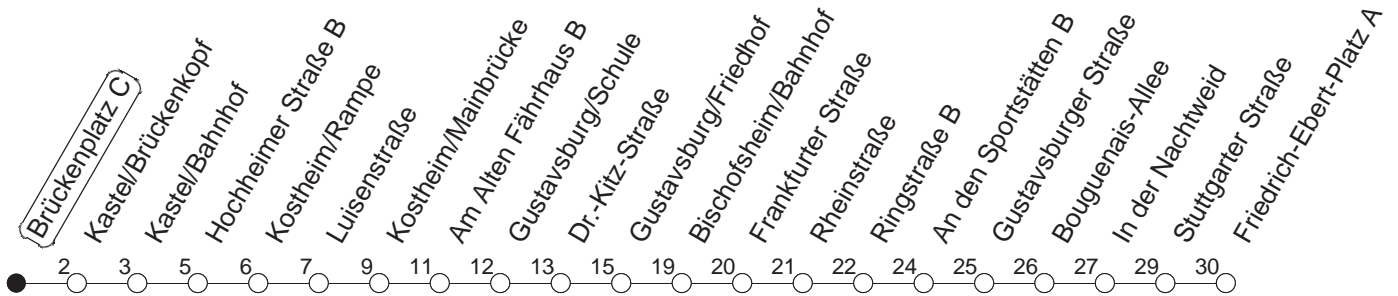

56

Brückenplatz C

BUS

→ Ginsheim/
Friedrich-Ebert-Platz

🕒	Mo.-Fr. (Schule)			Mo.-Fr. (Ferien)			Samstag		Sonn-/Feiertag	
4	22			22						
5	08	38		08	38					
6	08	20	50	08	20	50	55			
7	20	50		20	50		25	55		
8	20	50		20	50		25	55		55
9	20	50		20	50		20	50		25 55
10	20	50		20	50		20	50		25 55
11	20	50		20	50		20	50		25 55
12	20	50		20	50		20	50		25 55
13	20	50		20	50		20	50		25 55
14	20	50		20	50		20	50		25 55
15	20	50		20	50		20	50		25 55
16	20	50		20	50		20	50		25 55
17	20	50		20	50		20	50		25 55
18	20	50		20	50		20	55		25 55
19	20	50		20	50		25	55		25 55
20	25	55		25	55		25	55		25 55
21	25	55		25	55		25	55		25 55
22	25	55		25	55		25	55		25 55
23	25 _{fn}	55 _{fn}		25 _{fn}	55 _{fn}		25	55		
0	25 _{fn}	55 _{fn}		25 _{fn}	55 _{fn}		25	55		

fn : Nur Nacht Freitag auf Samstag und Nacht vor Feiertag auf den Feiertag

gültig ab: 13.12.20

Ferien in RLP: 21.12.20-06.01.21 / 29.03.-06.04. / 25.05.-02.06. / 19.07.-27.08. / 11.10.-22.10.21.

Weitere Infos im Verkehrs Center Mainz (Tel. 0 61 31 - 12 77 77) und www.mainzer-mobilitaet.de