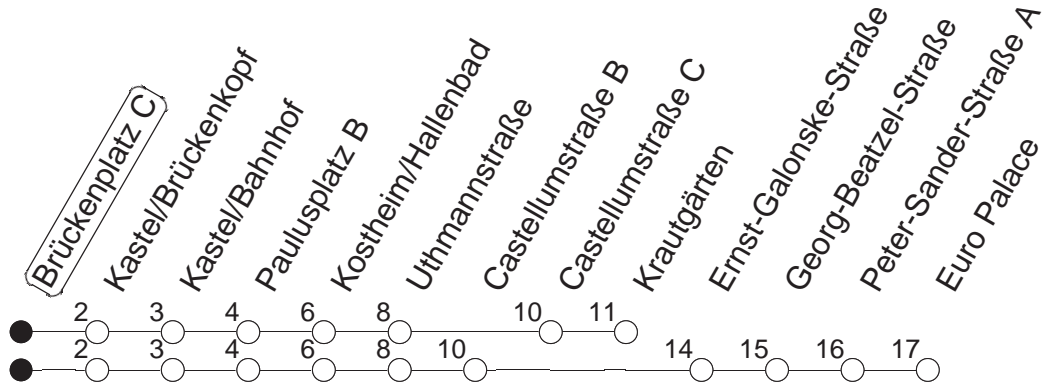

## Brückenplatz C

BUS

→ Kastel

🕒	Mo.-Fr. (Schule)		Mo.-Fr. (Ferien)		Samstag		Sonn-/Feiertag
5	23	53	23	53			
6	17	47	17	47			
7	17	47	17	47			
8	17	47	17	47	17 <sub>K</sub>	47 <sub>K</sub>	
9	17 <sub>K</sub>	47 <sub>K</sub>	17 <sub>K</sub>	47 <sub>K</sub>	17 <sub>K</sub>	47 <sub>K</sub>	
10	17 <sub>K</sub>	47 <sub>K</sub>	17 <sub>K</sub>	47 <sub>K</sub>	17 <sub>K</sub>	47 <sub>K</sub>	
11	17 <sub>K</sub>	47 <sub>K</sub>	17 <sub>K</sub>	47 <sub>K</sub>	17 <sub>K</sub>	47 <sub>K</sub>	
12	17 <sub>K</sub>	47 <sub>K</sub>	17 <sub>K</sub>	47 <sub>K</sub>	17 <sub>K</sub>	47 <sub>K</sub>	
13	17 <sub>K</sub>	47 <sub>K</sub>	17 <sub>K</sub>	47 <sub>K</sub>	17 <sub>K</sub>	47 <sub>K</sub>	
14	17 <sub>K</sub>	47	17 <sub>K</sub>	47	17 <sub>K</sub>	47 <sub>K</sub>	
15	17	47	17	47	17 <sub>K</sub>	47 <sub>K</sub>	
16	17	47	17	47	17 <sub>K</sub>	47 <sub>K</sub>	
17	17	47	17	47	17 <sub>K</sub>	47 <sub>K</sub>	
18	17 <sub>K</sub>	47 <sub>K</sub>	17 <sub>K</sub>	47 <sub>K</sub>	17 <sub>K</sub>	47 <sub>K</sub>	
19	17 <sub>K</sub>	47 <sub>K</sub>	17 <sub>K</sub>	47 <sub>K</sub>			
20	17 <sub>K</sub>	47 <sub>K</sub>	17 <sub>K</sub>	47 <sub>K</sub>			

K : Bis Krautgärten

gültig ab: 13.12.20

Ferien in RLP: 21.12.20-06.01.21 / 29.03.-06.04. / 25.05.-02.06. / 19.07.-27.08. / 11.10.-22.10.21.

Weitere Infos im Verkehrs Center Mainz (Tel. 0 61 31 - 12 77 77) und [www.mainzer-mobilitaet.de](http://www.mainzer-mobilitaet.de)