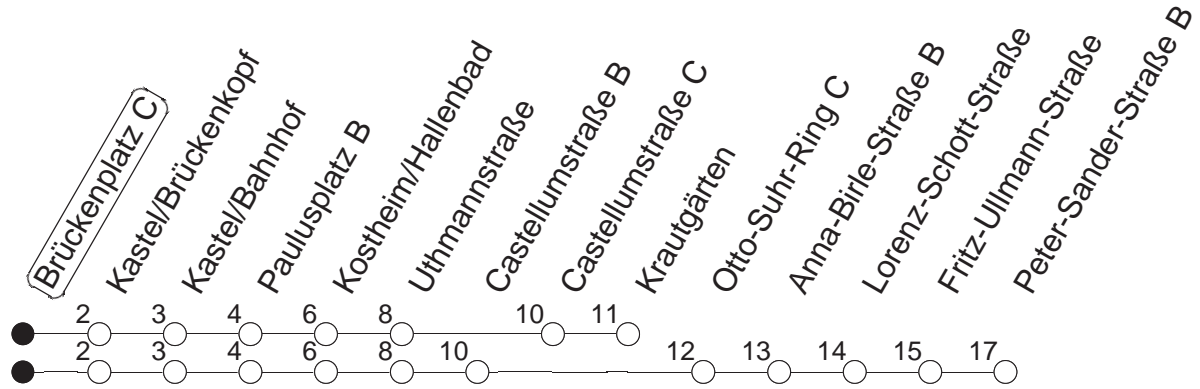

57

Brückenplatz C

BUS

→ Kastel

🕒	Mo.-Fr. (Schule)	Mo.-Fr. (Ferien)	Samstag	Sonn-/Feiertag
5	23 _P 53 _P	23 _P 53 _P		
6	17 _P 47 _P	17 _P 47 _P		
7	17 _P 47 _P	17 _P 47 _P		
8	17 _P 47 _P	17 _P 47 _P	17 _K 47 _K	
9	17 _K 47 _K	17 _K 47 _K	17 _K 47 _K	
10	17 _K 47 _K	17 _K 47 _K	17 _K 47 _K	
11	17 _K 47 _K	17 _K 47 _K	17 _K 47 _K	
12	17 _K 47 _K	17 _K 47 _K	17 _K 47 _K	
13	17 _K 47 _K	17 _K 47 _K	17 _K 47 _K	
14	17 _K 47 _P	17 _K 47 _P	17 _K 47 _K	
15	17 _P 47 _P	17 _P 47 _P	17 _K 47 _K	
16	17 _P 47 _P	17 _P 47 _P	17 _K 47 _K	
17	17 _P 47 _P	17 _P 47 _P	17 _K 47 _K	
18	17 _K 47 _K	17 _K 47 _K	17 _K 47 _K	
19	17 _K 47 _K	17 _K 47 _K		
20	17 _K 47 _K	17 _K 47 _K		

P : Bis Peter-Sander-Straße

K : Bis Krautgärten

gültig ab: ab 31.05.2021

Ferien in RLP: 21.12.20-06.01.21 / 29.03.-06.04. / 25.05.-02.06. / 19.07.-27.08. / 11.10.-22.10.21.

Weitere Infos im Verkehrs Center Mainz (Tel. 0 61 31 - 12 77 77) und www.mainzer-mobilitaet.de