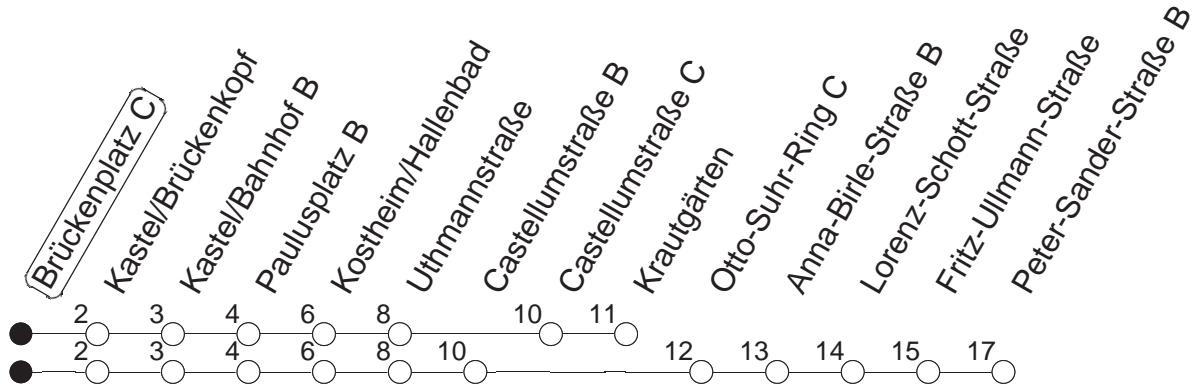

57

Brückenplatz C

BUS

→ Kastel

🕒	Mo.-Fr. (Schule)	Mo.-Fr. (Ferien)	Samstag	Sonn-/Feiertag
5	23 _P 53 _P	23 _P 53 _P		
6	17 _P 47 _P	17 _P 47 _P		
7	17 _P 47 _P	17 _P 47 _P		
8	17 _P 47 _P	17 _P 47 _P	17 _K 47 _K	
9	17 _K 47 _K	17 _K 47 _K	17 _K 47 _K	
10	17 _K 47 _K	17 _K 47 _K	17 _K 47 _K	
11	17 _K 47 _K	17 _K 47 _K	17 _K 47 _K	
12	17 _K 47 _K	17 _K 47 _K	17 _K 47 _K	
13	17 _K 47 _K	17 _K 47 _K	17 _K 47 _K	
14	17 _K 47 _P	17 _K 47 _P	17 _K 47 _K	
15	17 _P 47 _P	17 _P 47 _P	17 _K 47 _K	
16	17 _P 47 _P	17 _P 47 _P	17 _K 47 _K	
17	17 _P 47 _P	17 _P 47 _P	17 _K 47 _K	
18	17 _K 47 _K	17 _K 47 _K	17 _K 47 _K	
19	17 _K 47 _K	17 _K 47 _K		
20	17 _K 47 _K	17 _K 47 _K		

P : Bis Peter-Sander-Straße

K : Bis Krautgärten

gültig ab: 01.04.22

Ferien in Rheinland-Pfalz: 11.04. - 22.04. / 27.05. / 17.06. / 25.07. - 02.09. / 17.10. - 31.10.22.

Weitere Infos im Verkehrs Center Mainz (Tel. 0 61 31 - 12 77 77) und www.mainzer-mobilitaet.de