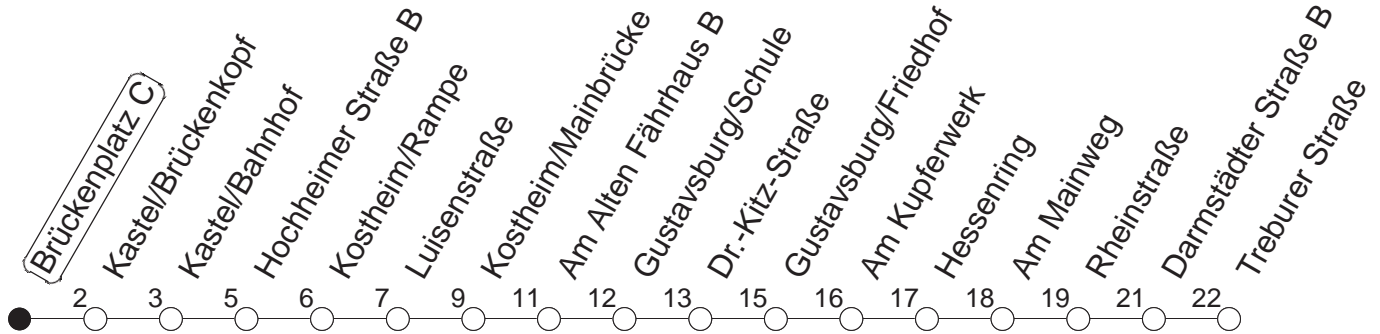

58

Brückenplatz C

BUS

→ Bischofsheim/Treburer Str.

🕒	Mo.-Fr. (Schule)		Mo.-Fr. (Ferien)		Samstag		Sonn-/Feiertag	
6	35		35					
7	05	35	05	35				
8	05	35	05	35				
9	05	35	05	35	05	35		
10	05	35	05	35	05	35		
11	05	35	05	35	05	35		
12	05	35	05	35	05	35		
13	05	35	05	35	05	35		
14	05	35	05	35	05	35		
15	05	35	05	35	05	35		
16	05	35	05	35	05	35		
17	05	35	05	35	05	35		
18	05	35	05	35	05	35		
19	05	35	05	35				
20	05		05					

gültig ab: 13.12.20

Ferien in RLP: 21.12.20-06.01.21 / 29.03.-06.04. / 25.05.-02.06. / 19.07.-27.08. / 11.10.-22.10.21.

Weitere Infos im Verkehrs Center Mainz (Tel. 0 61 31 - 12 77 77) und www.mainzer-mobilitaet.de