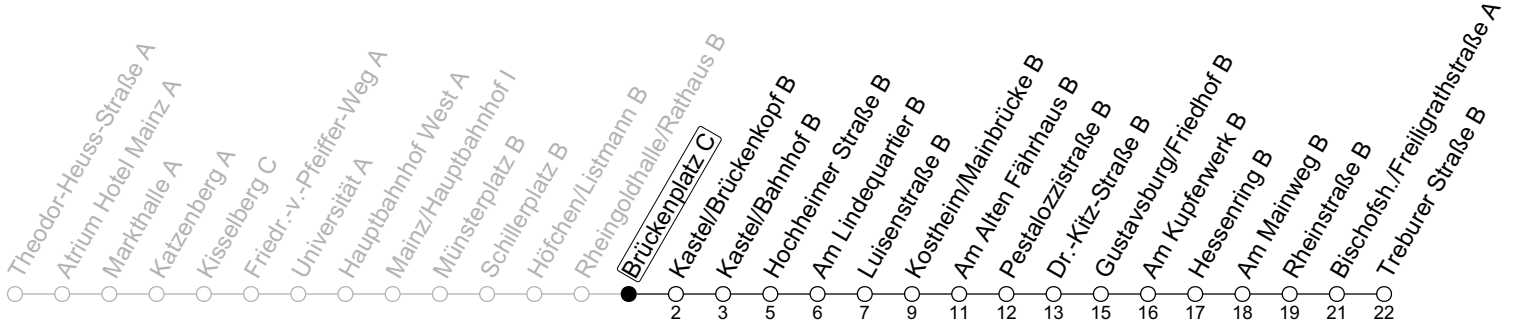

## Brückenplatz C

→ Bischofsheim/Treburer Straße B

	Montag-Freitag	Samstag
6	35	
7	05 <sub>t</sub> 35 <sub>t</sub>	
8	05 35	
9	05 35	05 35
10	05 35	05 35
11	05 35	05 35
12	05 35	05 35
13	05 35	05 35
14	05 35	05 35
15	05 35	05 35
16	05 35	05 35
17	05 35	05 35
18	05 35	05 35
19	05 35	
20	05	

t: An schulfreien Tagen in Hessen nur bis Treburer Straße

gültig ab: 15.12.2024

Ferien RLP: 21.12.24-08.01.25 / 12.04.-25.04. / 05.07.-17.08. / 11.10.-26.10.25

Weitere Informationen im Verkehrs-Center Mainz (Tel. 0 61 31 - 12 77 77) und [www.mainzer-mobilitaet.de](http://www.mainzer-mobilitaet.de)