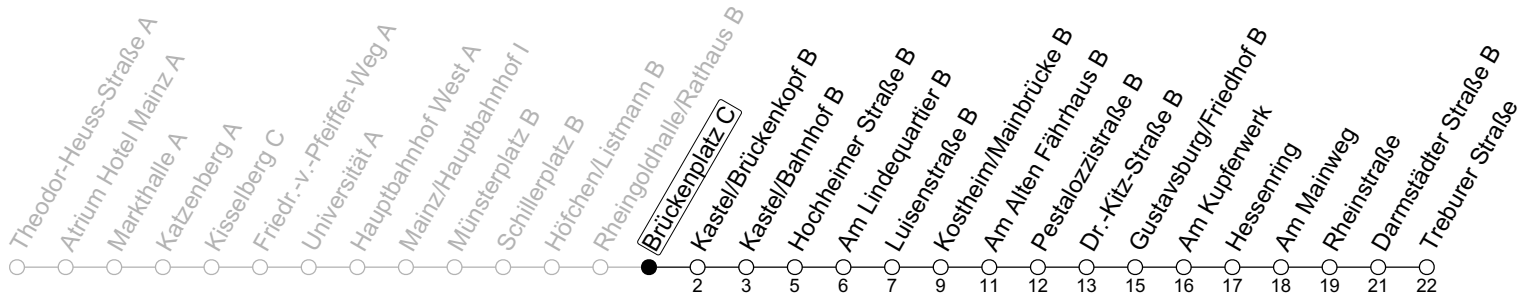

58

Brückenplatz C

→ Bischofsheim/Treburer Straße

	Montag-Freitag	Samstag
6	35	
7	05 _{IG} 35 _{IG}	
8	05 35	
9	05 35	05 35
10	05 35	05 35
11	05 35	05 35
12	05 35	05 35
13	05 35	05 35
14	05 35	05 35
15	05 35	05 35
16	05 35	05 35
17	05 35	05 35
18	05 35	05 35
19	05 35	
20	05	

IG : An Schultagen in Hessen bis IGS Mainspitze

gültig ab: 26.08.2024

Ferien RLP: 27.12.23-06.01.24 / 12.-14.02. / 25.03.-02.04. / 10.05. / 21.-31.05. / 15.07.-23.08. / 04.10. / 14.10.-25.10.24
 Weitere Informationen im Verkehrs-Center Mainz (Tel. 0 61 31 - 12 77 77) und www.mainzer-mobilitaet.de