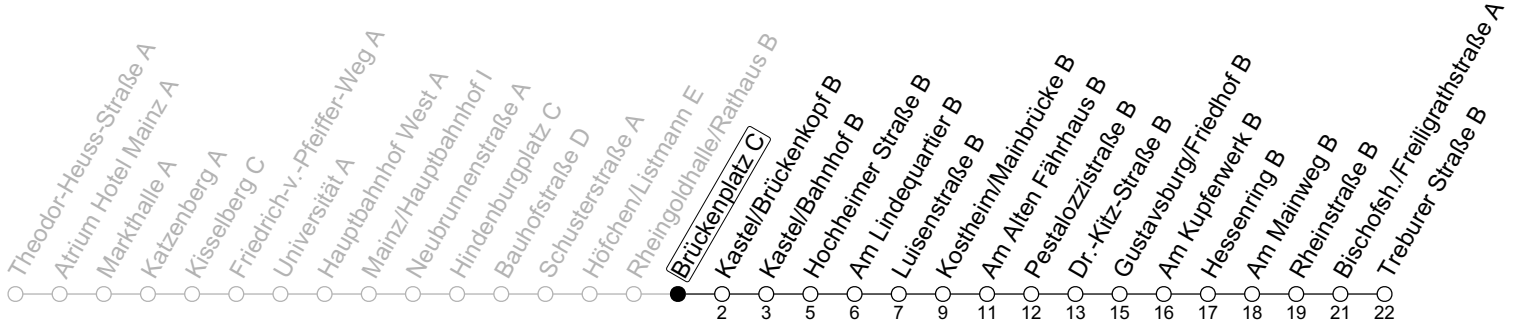

58

Brückenplatz C

→ Bischofsheim/Treburer Straße B

ÖPNV-Sperrung Münsterplatz ab 5.3.

🕒	Montag-Freitag	Samstag
6	35	
7	05t 35t	
8	05 35	
9	05 35	05 35
10	05 35	05 35
11	05 35	05 35
12	05 35	05 35
13	05 35	05 35
14	05 35	05 35
15	05 35	05 35
16	05 35	05 35
17	05 35	05 35
18	05 35	05 35
19	05 35	
20	05	

t: An Schultagen in Hessen ab Treburer Straße weiter bis IGS Mainspitze

gültig ab: 05.03.2025

Ferien RLP: 21.12.24-08.01.25 / 12.04.-25.04. / 05.07.-17.08. / 11.10.-26.10.25

Weitere Informationen im Verkehrs-Center Mainz (Tel. 0 61 31 - 12 77 77) und www.mainzer-mobilitaet.de