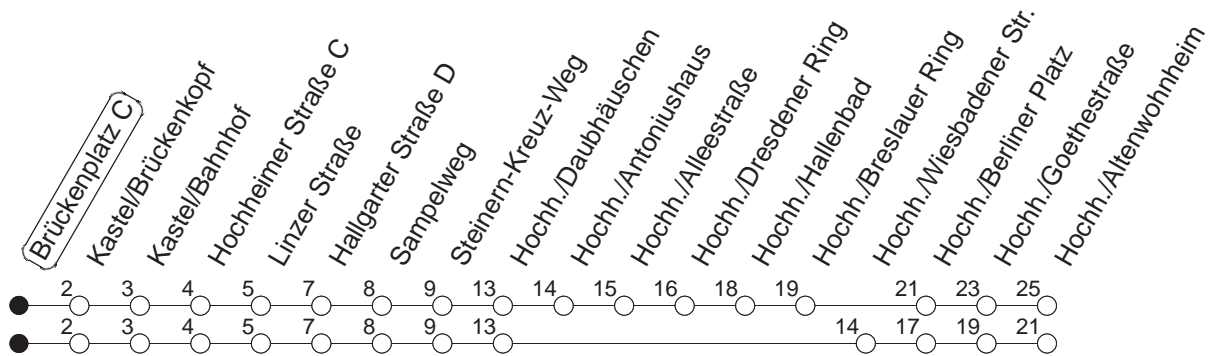

68

Brückenplatz C

BUS

→ Hochheim/Altenwohnheim

🕒	Mo.-Fr. (Schule)				Mo.-Fr. (Ferien)			Samstag		Sonn-/Feiertag	
5	02 _w	32			02 _w	32		07 _w			
6	02	24 _w	31	54 _w	02	31		08 _w			
7	01	16	31		01	16	31	08 _w			
8	01	31			01	31		01	31		
9	01	31			01	31		01	31		39 _w
10	01	31			01	31		01	31		39 _w
11	01	31			01	31		01	31		39 _w
12	01	31			01	31		01	31		39 _w
13	01	21	31	46	01	31		01	31		39 _w
14	01	16	31	46	01	31		01	31		39 _w
15	01	16	31	46	01	31		01	31		39 _w
16	01	16	31	46	01	31		01	31		39 _w
17	01	31			01	31		01	31		39 _w
18	01	31			01	31		01	31		39 _w
19	01	31			01	31		01	39 _w	39 _w	
20	01	39 _w			01	39 _w		09 _w	39 _w	39 _w	
21	39 _w				39 _w			09 _w	39 _w	39 _w	
22	39 _{md}	39 _{wfn}			39 _{md}	39 _{wfn}		09 _w	39 _w	39	
23	23 _{md}	39 _{wfn}	53 _{wmd}		23 _{md}	39 _{wfn}	53 _{wmd}	09 _w	39 _w	23	53 _w
0	38 _{wmd}	39 _{fn}			38 _{wmd}	39 _{fn}		09	39		38 _w
1	23 _{fn}	53 _{wfn}			23 _{fn}	53 _{wfn}		23	53 _w		
2	38 _{wfn}				38 _{wfn}			38 _w			

w : Über Hochheim/Wiesbadener Straße
fn : Nur Nacht Freitag auf Samstag und Nacht vor Feiertag auf den Feiertag

md : Nur Montag - Donnerstag, nicht in den Nächten vor Feiertagen

gültig ab: 13.12.20

Ferien in RLP: 21.12.20-06.01.21 / 29.03.-06.04. / 25.05.-02.06. / 19.07.-27.08. / 11.10.-22.10.21.