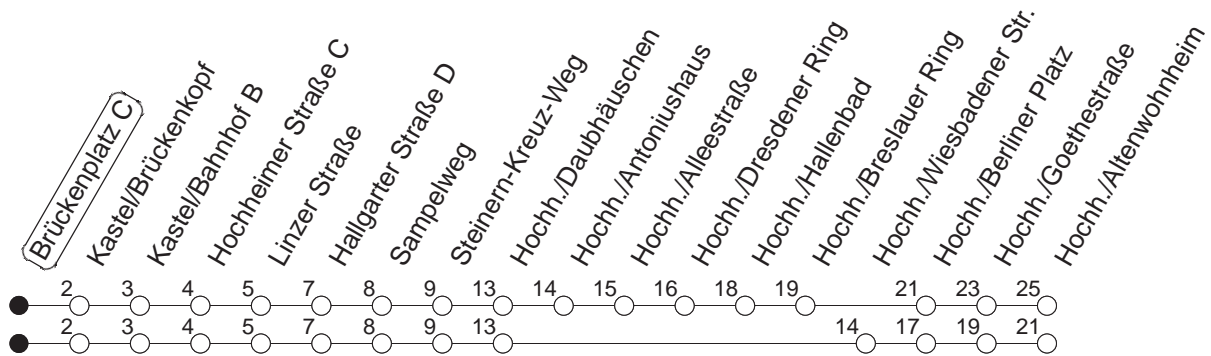

68

Brückenplatz C

BUS

→ Hochheim/Altenwohnheim

🕒	Mo.-Fr. (Schule)				Mo.-Fr. (Ferien)			Samstag	Sonn-/Feiertag
5	02 _w	32			02 _w	32		07 _w	
6	02	24 _w	31	54 _w	02	31		07 _w	
7	01	16	31		01	16	31	02	
8	01	31			01	31		02	14
9	01	31			01	31		01	31
10	01	31			01	31		01	31
11	01	31			01	31		01	31
12	01	31			01	31		01	31
13	01	21	31	46	01	31		01	31
14	01	31	46		01	31		01	31
15	01	16	31		01	31		01	31
16	01	16	31	46	01	31		01	31
17	01	31			01	31		01	31
18	01	31			01	31		01	31
19	01	31			01	31		01	44 _w
20	01	44 _w			01	44 _w		44 _w	44 _w
21	44 _w				44 _w			44 _w	44 _w
22	44 _w				44 _w			44 _w	44 _w
23	23 _{md}	44 _{wfn}	53 _{wmd}		23 _{md}	44 _{wfn}	53 _{wmd}	44 _w	23
0	38 _{wmd}	44 _{wfn}			38 _{wmd}	44 _{wfn}		44 _w	38 _w
1	23 _{fn}	53 _{wfn}			23 _{fn}	53 _{wfn}		23	53 _w
2	38 _{wfn}				38 _{wfn}			38 _w	

w : Über Hochheim/Wiesbadener Straße
fn : Nur Nacht Freitag auf Samstag und Nacht vor Feiertag auf den Feiertag

md : Nur Montag - Donnerstag, nicht in den Nächten vor Feiertagen

gültig ab: 01.04.22

Ferien in Rheinland-Pfalz: 11.04. - 22.04. / 27.05. / 17.06. / 25.07. - 02.09. / 17.10. - 31.10.22.